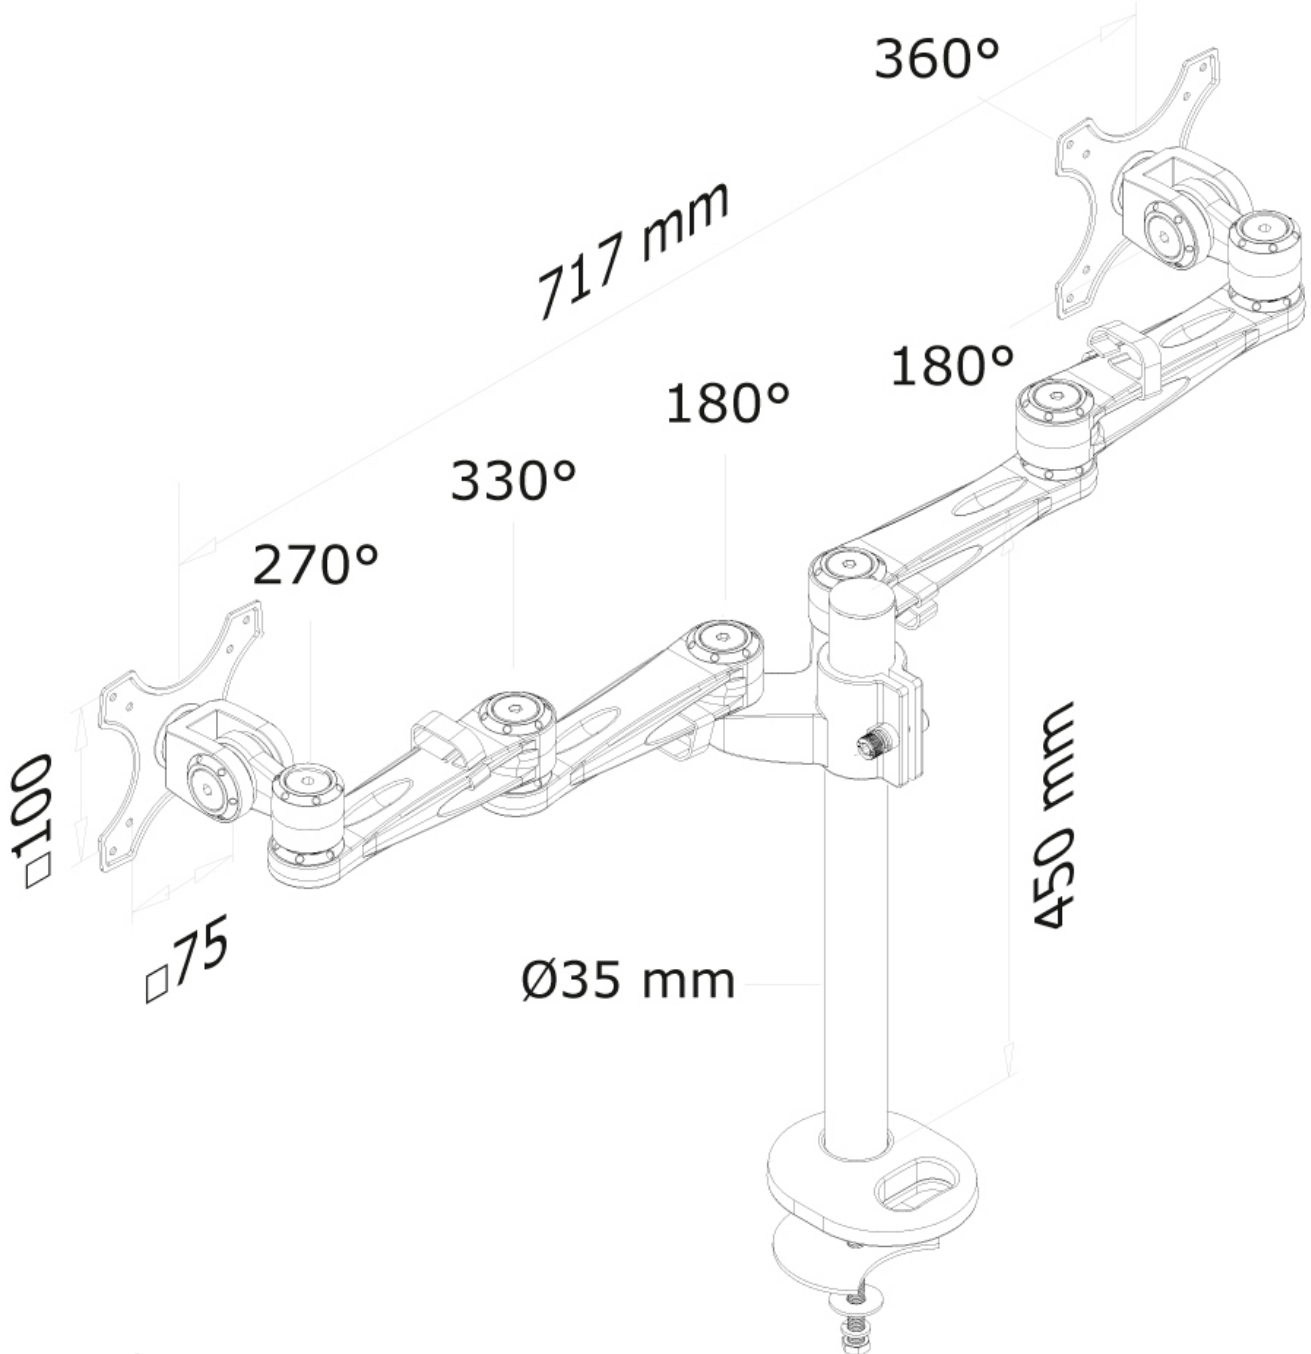

FPMA-D935DG

NEOMOUNTS SUPPORT MONITEUR DE

Neomounts