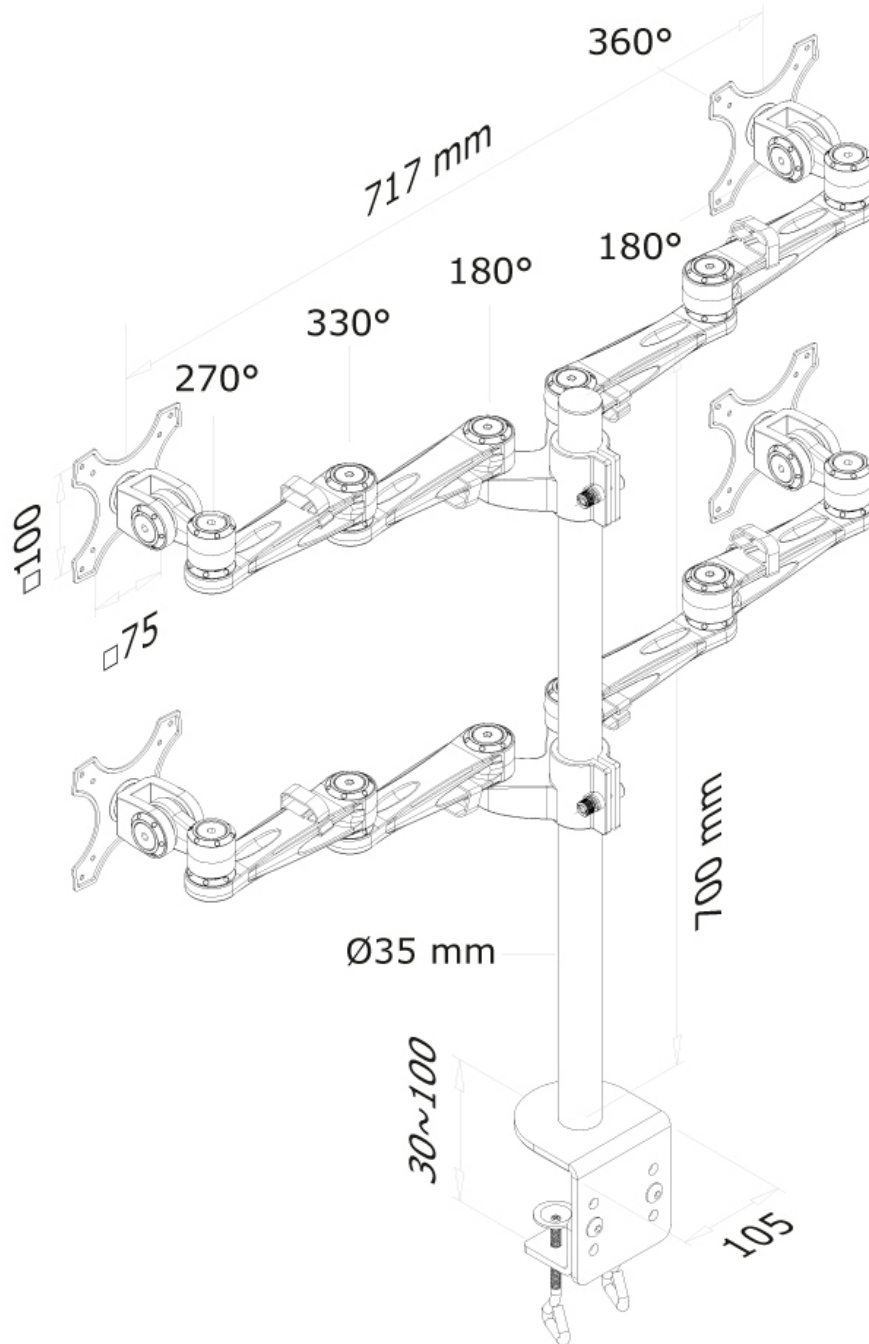

FPMA-D935D4

NEOMOUNTS FPMA-D935D4 SUPPORT

Neomounts