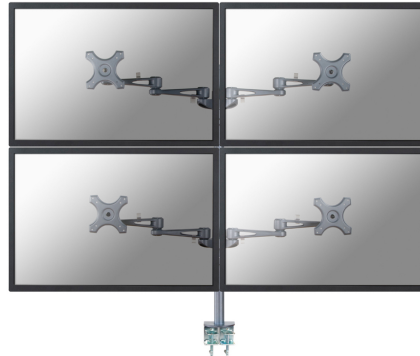

FPMA-D935D4

NEOMOUNTS FPMA-D935D4 SUPPORT

CARACTÉRISTIQUES

GÉNÉRAL

Taille de l'écran min.*	10 inch
Taille de l'écran max.*	27 inch
Poids min.	0 kg (par écran)
Poids max.	6 kg (par écran)
Écrans	4
VESA minimum	75x75 mm
VESA maximum	100x100 mm
Support de bureau	Pince

Neomounts

Neomounts

Neomounts FPMA-D935D4 Support à fixer pour 4 écrans - 10-27" - 0-6 kg/écran - argent

Le support de bureau Neomounts, modèle FPMA-D935D4 est un support de bureau avec inclinaison, rotation et pivot pour quatre écrans plats jusqu'à 27" (69 cm). Ce support est un excellent choix pour économiser de l'espace sur le bureau en utilisant une pince.

La technologie de Neomounts, inclinaison de 180°, rotation de 360° et pivot de 300°, permet au montage de changer l'angle de vue pour profiter pleinement des capacités de l'écran plat. La hauteur du support est réglable manuellement jusqu'à 80 centimètres. La profondeur est réglable de 12 à 50 cm. Une gestion des câbles unique cache et achemine les câbles du support à l'écran plat pour garder le lieu de travail agréable et bien rangé.

Le modèle Neomounts FPMA-D935D4 possède trois points de flexion et est adapté pour les écrans jusqu'à 27" (69 cm). La capacité de poids de ce produit est de 6 kg chaque écran. Ce support de bureau est adapté pour les écrans qui répondent à la norme VESA 75x75 et 100x100mm. Différents modèles de trous peuvent être couverts à l'aide des plaques d'adaptation Neomounts VESA.