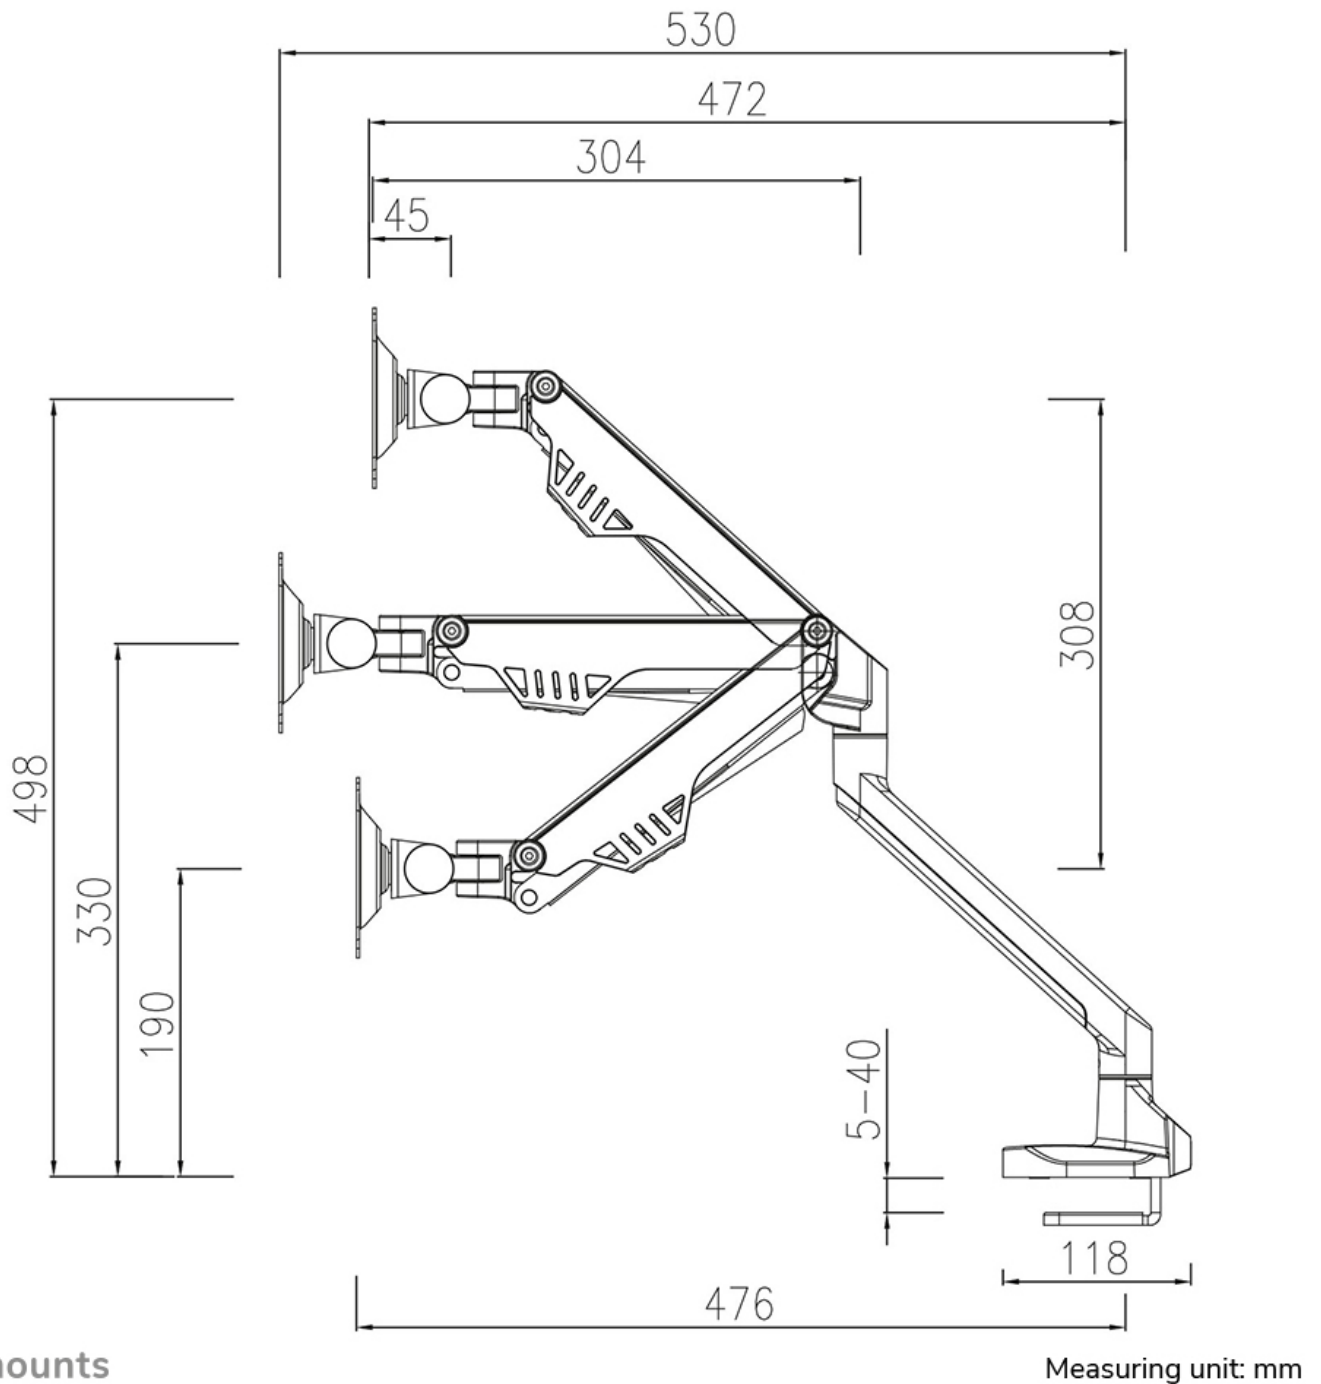

FPMA-D750WHITE2

NEOMOUNTS SUPPORT MONITEUR DE

Neomounts