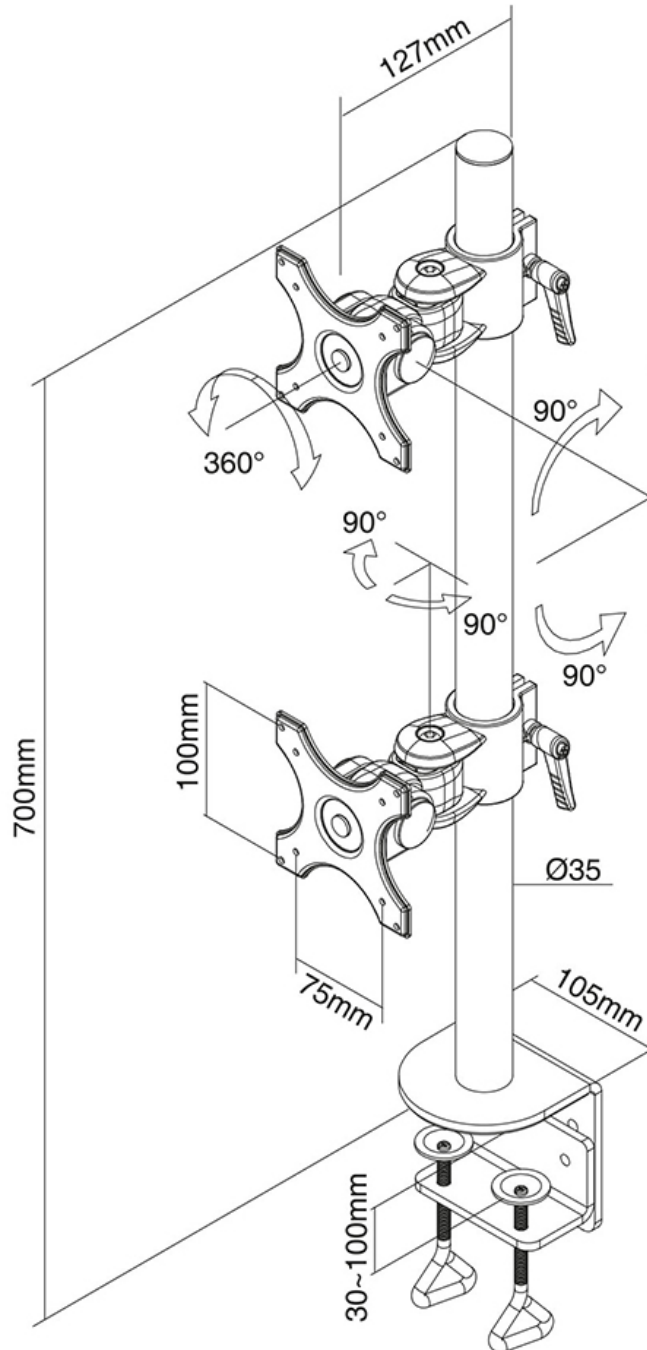

FPMA-D700DV

NEOMOUNTS SUPPORT MONITEUR DE

Neomounts