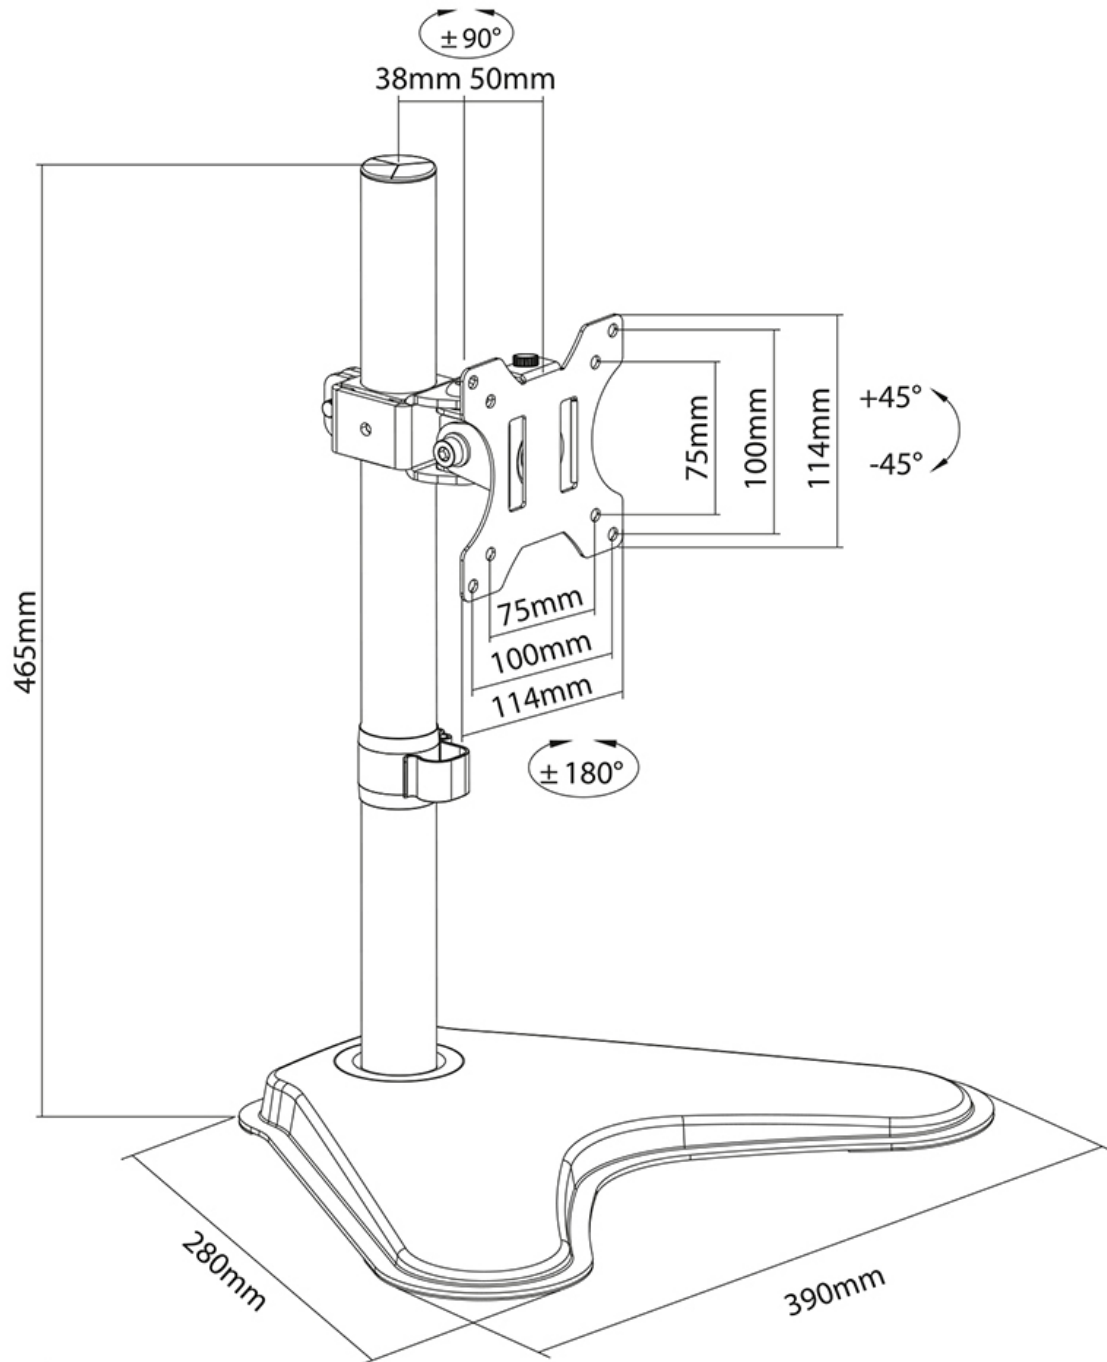

FPMA-D550BLACK

NEOMOUNTS SUPPORT MONITEUR DE

Neomounts