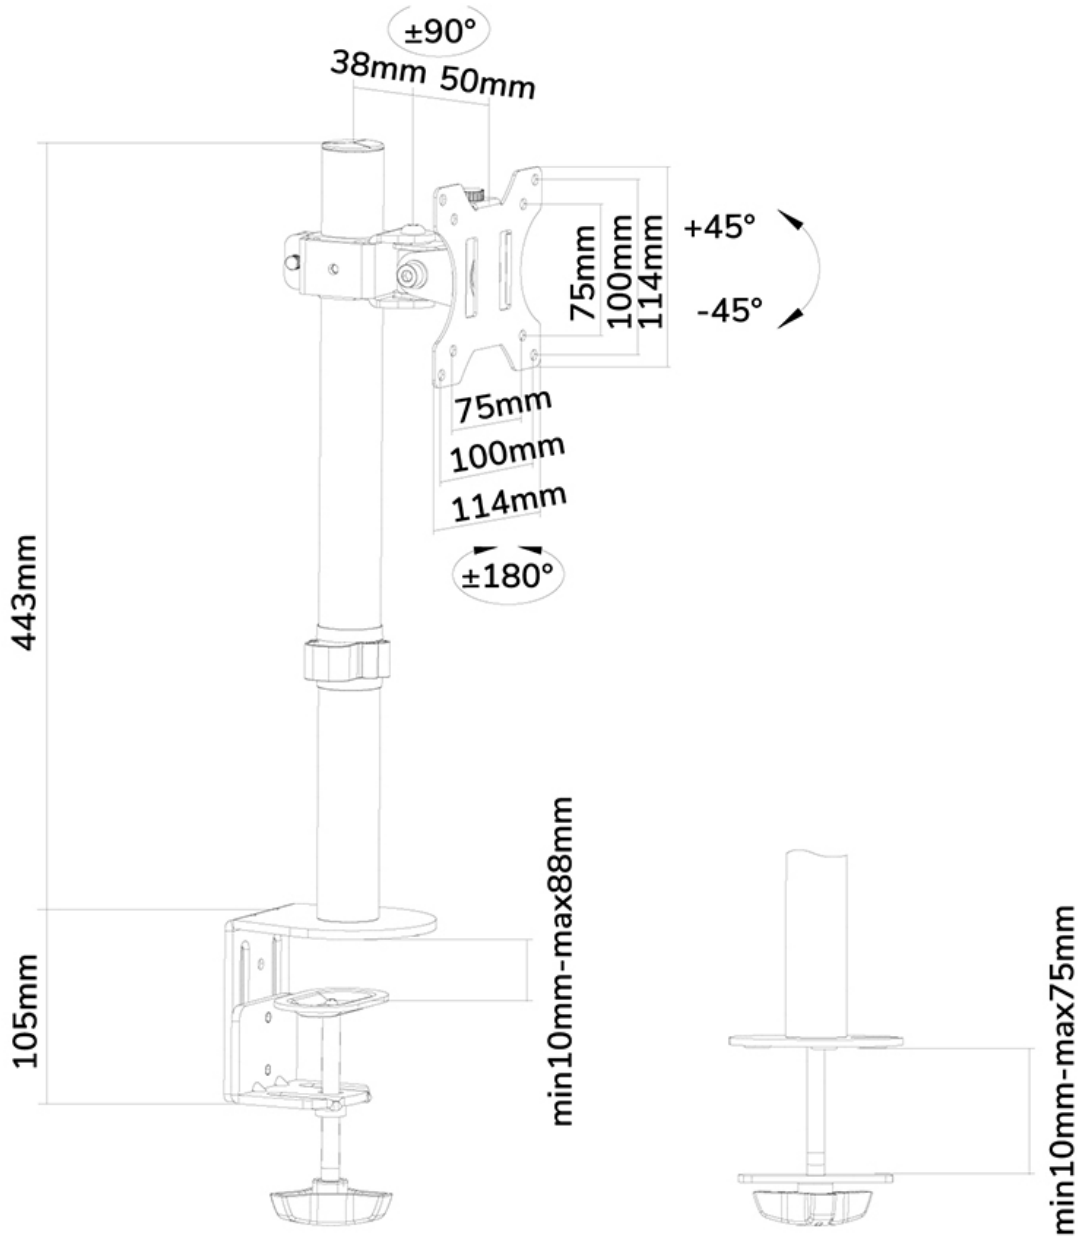

FPMA-D510BLACK

NEOMOUNTS SUPPORT MONITEUR DE

Neomounts