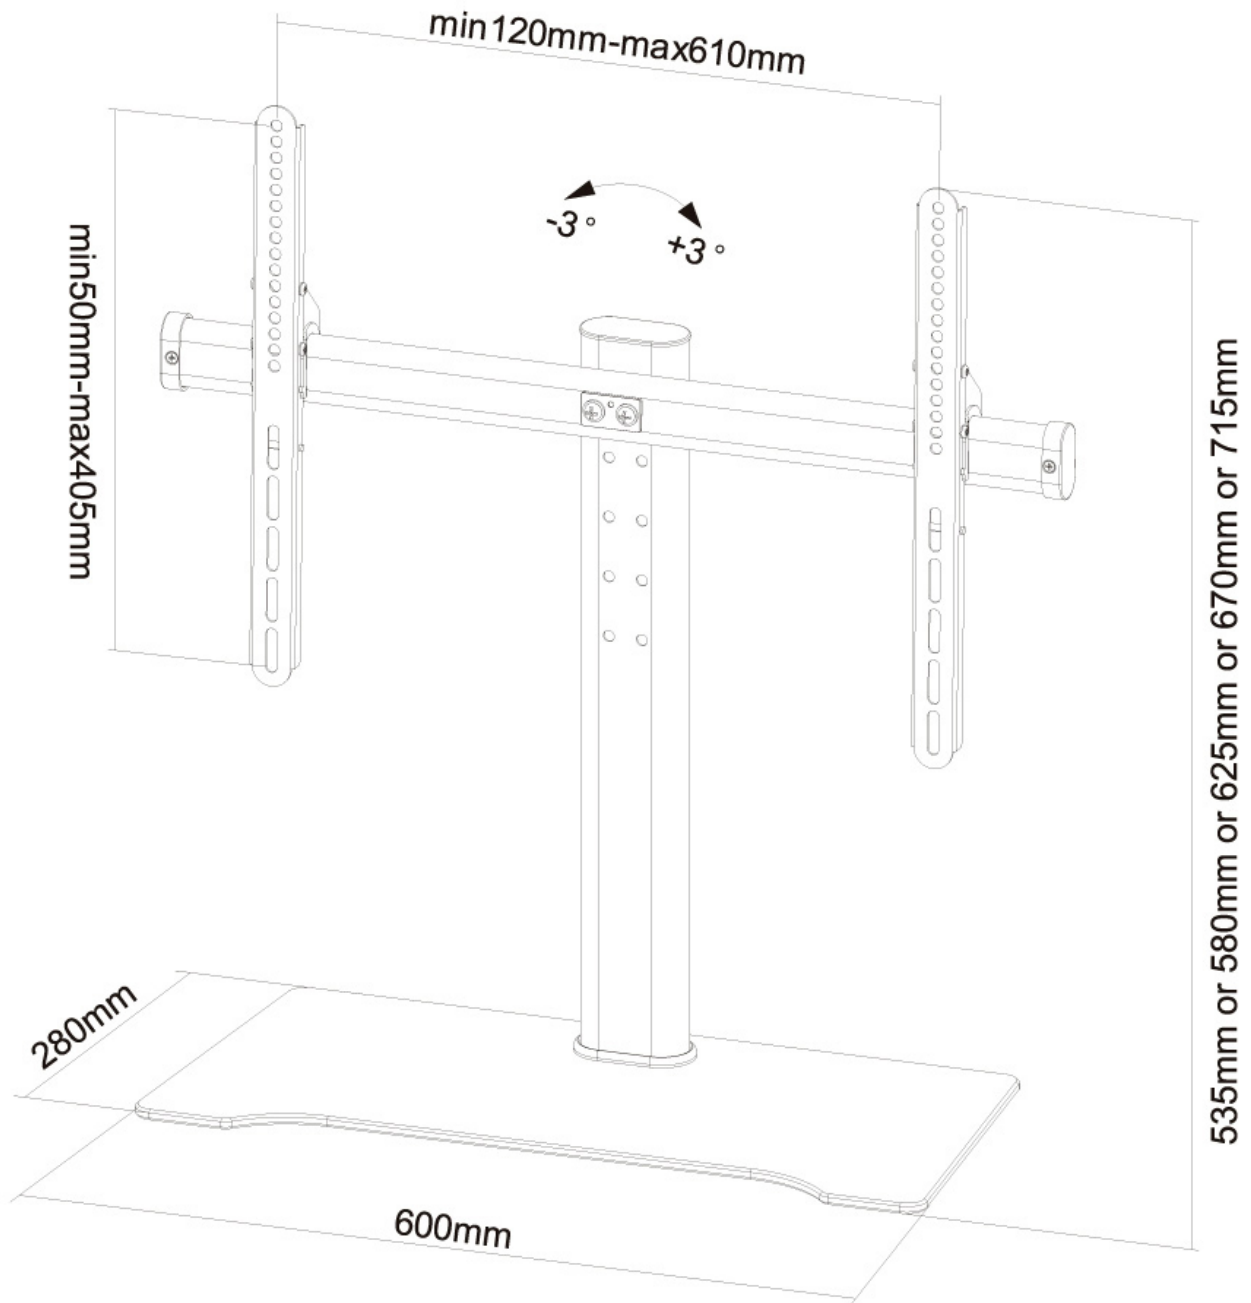

FPMA-D1250BLACK

NEOMOUNTS SUPPORT MONITEUR DE

Neomounts