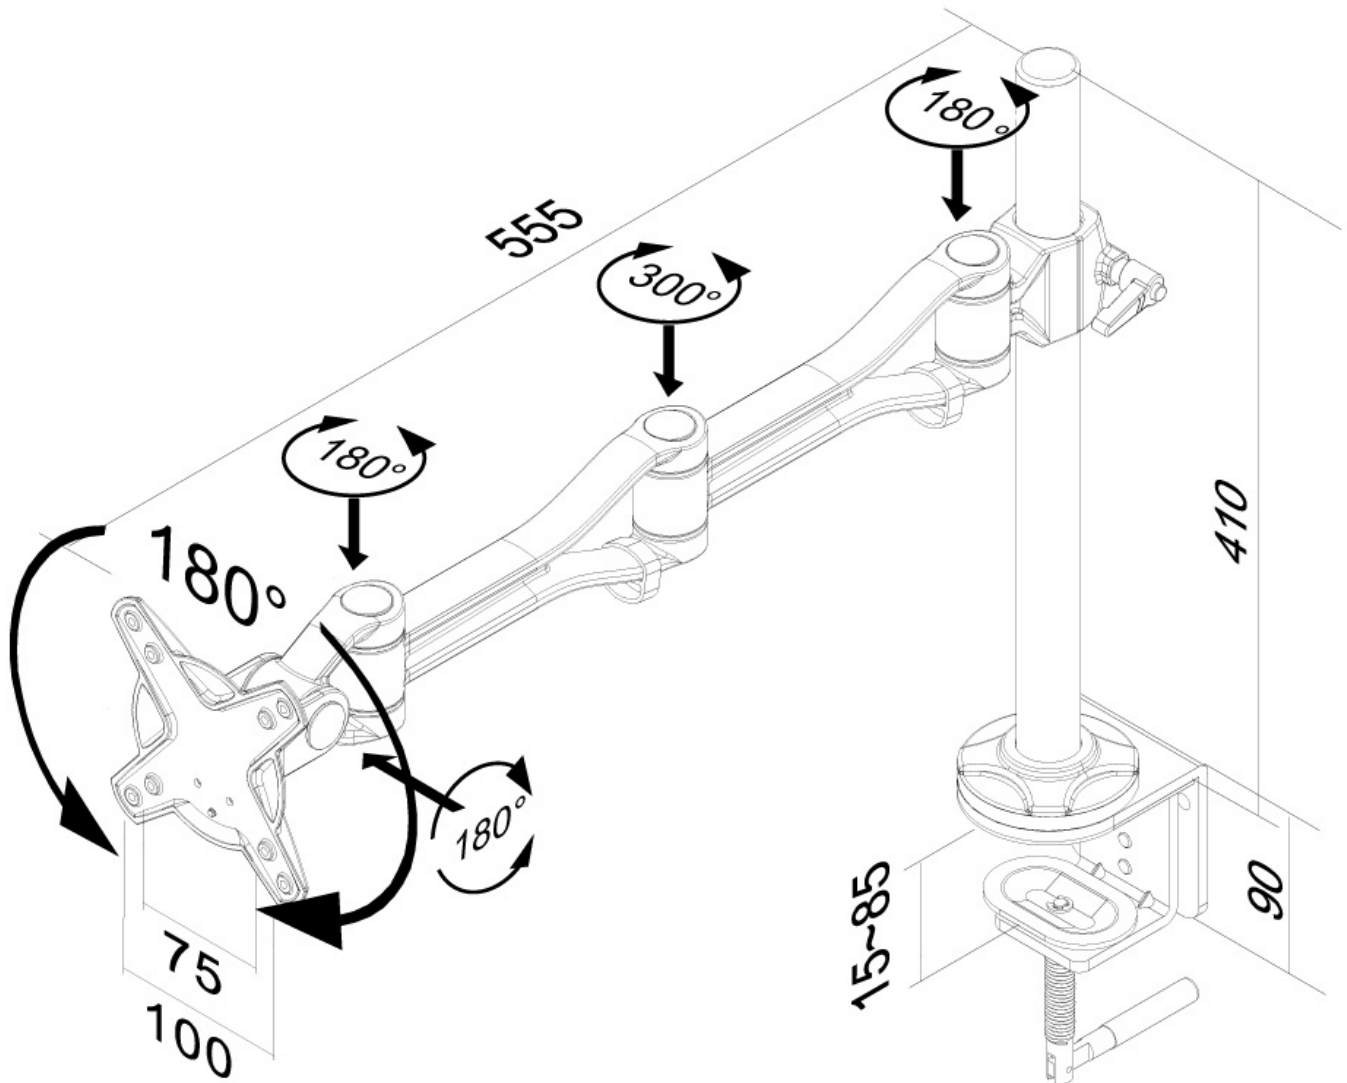

FPMA-D1030

NEOMOUNTS SUPPORT MONITEUR DE

Neomounts

Measuring unit: mm