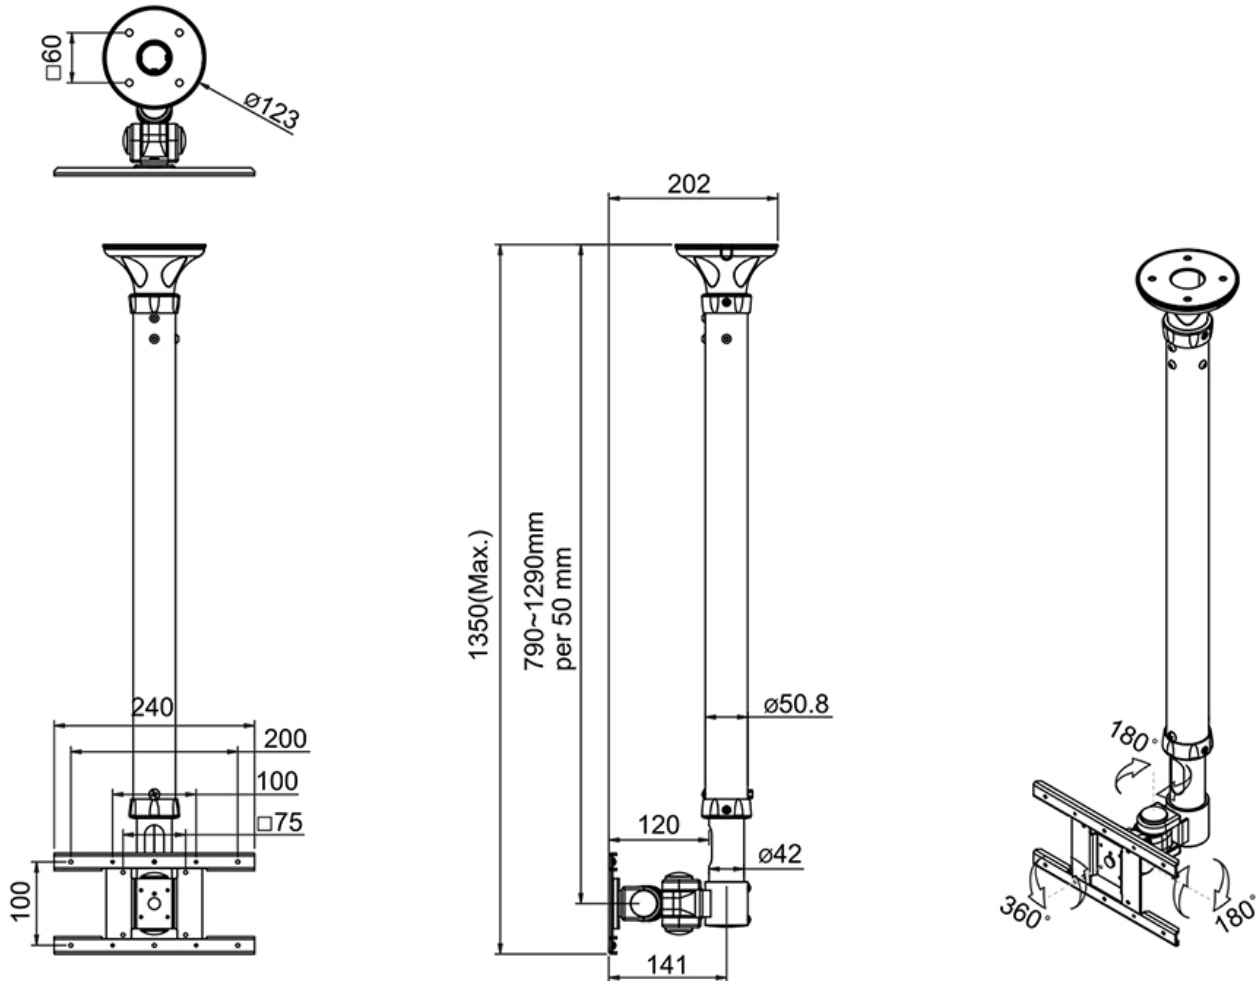

FPMA-C100WHITE

NEOMOUNTS SUPPORT DE PLAFOND POUR

Neomounts

Measuring unit: mm