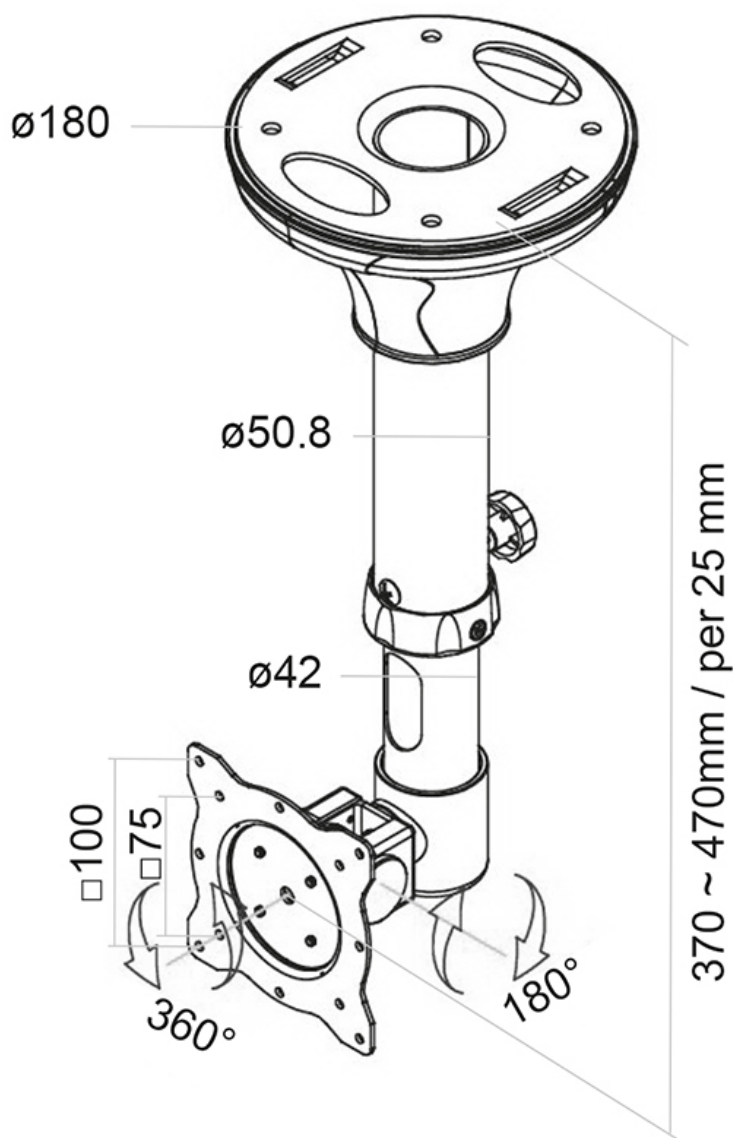

FPMA-C025SILVER

NEOMOUNTS SUPPORT DE PLAFOND POUR

Neomounts

Measuring unit: mm