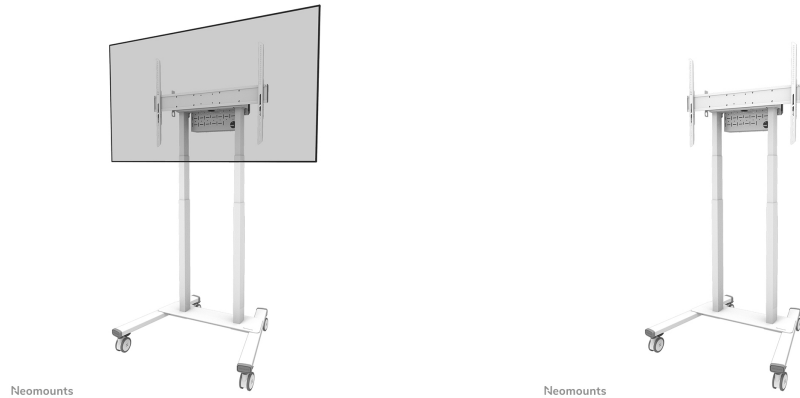

#### FONCTIONNALITÉ

Type	Fixé
Réglage de la hauteur	111,3-176,3 cm
Verrouillable	Verrouillable - Cadenas non inclus
Hauteur	208,8 cm
Largeur	101,9 cm
Profondeur	83,1 cm
Type de réglage	Motorisé

### Neomounts FL55-875WH1 support au sol motorisé pour écrans 55-100" - Blanc

Le Neomounts FL55-875WH1 MOVE Lift est un support au sol mobile pour les écrans jusqu'à 100" avec une capacité de poids maximale de 110 kg. Le chariot est doté d'un réglage motorisé de la hauteur de 65 cm (35 mm/seconde), il s'actionne avec une télécommande filaire et dispose d'un système anti-collision pour plus de sécurité. Un compartiment matériel, verrouillable et ventilé, avec ouverture pour les câbles, est inclus et optionnel pour l'installation.

Le chariot MOVE Lift est doté de poignées pratiques et de quatre solides roues pivotantes de 10 cm à double blocage qui vous permettent de déplacer et d'utiliser le pied de sol où vous le souhaitez. Grâce aux grandes roues pivotantes, les seuils de portes ou les moquettes ne posent aucun problème au FL55-875WH1. L'empattement de conception ouverte permet un accès facile à l'écran (tactile) et facilite le déplacement autour des objets. Le passage de câbles inclus, mais optionnel en installation, permet de dissimuler et d'acheminer les câbles du sol à l'écran. Un support pratique de gestion des câbles, situé à l'arrière du chariot, permet un déplacement facile et sûr. De plus, au bas du chariot, un espace avec des trous d'attache est disponible pour installer une multiprise.

Le support de sol est packagé partiellement préassemblé, pour garantir une installation rapide et facile. Le présentoir peut être sécurisé en verrouillant les supports à l'aide d'un cadenas (non inclus). De plus, le FL55-875WH1 est emballé de manière compacte pour un transport et un stockage optimisé.