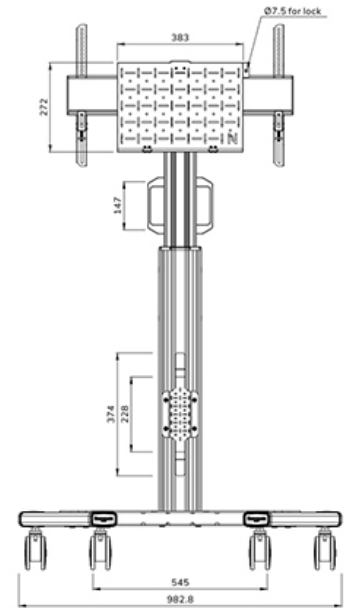

FONCTIONNALITÉ

Type	Fixé
Réglage de la hauteur	104-157 cm
Verrouillable	Verrouillable - Cadenas non inclus
Inclinaison (degrés)	+0°, -5°
Hauteur	175 cm
Largeur	90,3 cm
Profondeur	70,2 cm
Type de réglage	Manuel

NEOMOUNTS SUPPORT DE SOL

Neomounts

Neomounts

Neomounts FL50S-825BL1 support au sol mobile pour écrans 37-75" - Noir

Le Neomounts FL50S-825BL1 MOVE Up est un support au sol mobile pour les écrans plats jusqu'à 75" avec une capacité de poids maximale de 70 kg. Ce chariot est réglable manuellement en hauteur (104-157 cm), ainsi que le haut du support. Un compartiment pour le matériel, verrouillable et ventilé, avec ouverture pour les câbles est inclus, et optionnel pour l'installation (en portrait et en paysage).

Le chariot MOVE Up est doté de poignées pratiques et de quatre solides roues pivotantes de 10 cm à double blocage qui vous permettent de déplacer et d'utiliser le support de sol où vous le souhaitez. Grâce aux grandes roues pivotantes, les seuils ou les tapis ne posent aucun problème au FL50S-825BL1. L'astucieux système interne de gestion des câbles comporte plusieurs entrées et sorties pour une utilisation flexible (en haut, au milieu, là où est placé le lecteur multimédia, et en bas du chariot) et permet de dissimuler et d'acheminer les câbles du chariot à l'écran. Le support de sol est doté d'un support pratique de gestion des câbles à l'arrière, pour un déplacement facile et sûr. De plus, au bas du chariot, un espace avec des trous d'attache est disponible pour installer une multiprise. Le FL50S-825BL1 est emballé de manière compacte pour un transport et un stockage optimisé.

FL50S-825BL1

NEOMOUNTS SUPPORT DE SOL

Neomounts

Measuring unit: mm