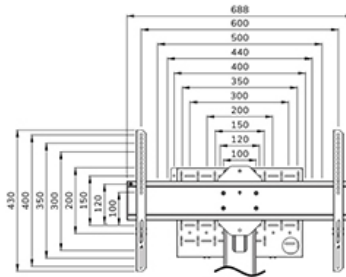

FL50S-825BL1

NEOMOUNTS SUPPORT DE SOL

Neomounts

Measuring unit: mm