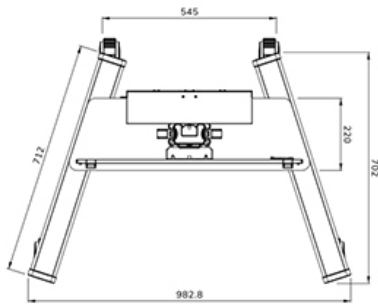

FONCTIONNALITÉ

Type	Fixé
Réglage de la hauteur	104-157 cm
Verrouillable	Verrouillable - Cadenas non inclus
Inclinaison (degrés)	+0°, -5°
Hauteur	175 cm
Largeur	90,3 cm
Profondeur	70,2 cm
Type de réglage	Manuel

NEOMOUNTS SUPPORT DE SOL

Neomounts

Neomounts

Neomounts FL50S-825BL1 support au sol mobile pour écrans 37-75" - Noir

Le Neomounts FL50S-825BL1 MOVE Up est un support au sol mobile pour les écrans plats jusqu'à 75" avec une capacité de poids maximale de 70 kg. Ce chariot est réglable manuellement en hauteur (104-157 cm), ainsi que le haut du support. Un compartiment pour le matériel, verrouillable et ventilé, avec ouverture pour les câbles est inclus, et optionnel pour l'installation (en portrait et en paysage).

Le chariot MOVE Up est doté de poignées pratiques et de quatre solides roues pivotantes de 10 cm à double blocage qui vous permettent de déplacer et d'utiliser le support de sol où vous le souhaitez. Grâce aux grandes roues pivotantes, les seuils ou les tapis ne posent aucun problème au FL50S-825BL1. L'astucieux système interne de gestion des câbles comporte plusieurs entrées et sorties pour une utilisation flexible (en haut, au milieu, là où est placé le lecteur multimédia, et en bas du chariot) et permet de dissimuler et d'acheminer les câbles du chariot à l'écran. Le support de sol est doté d'un support pratique de gestion des câbles à l'arrière, pour un déplacement facile et sûr. De plus, au bas du chariot, un espace avec des trous d'attache est disponible pour installer une multiprise. Le FL50S-825BL1 est emballé de manière compacte pour un transport et un stockage optimisé.

FL50S-825BL1

NEOMOUNTS SUPPORT DE SOL

Neomounts

Measuring unit: mm