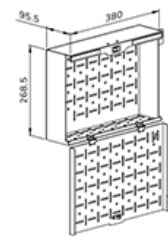

FL50S-825BL1

NEOMOUNTS SUPPORT DE SOL

Neomounts

Measuring unit: mm