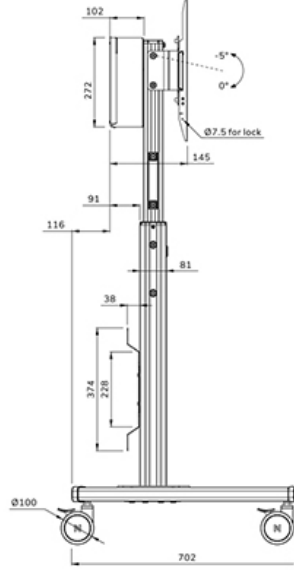

FONCTIONNALITÉ

Type	Fixé
Réglage de la hauteur	104-157 cm
Verrouillable	Verrouillable - Cadenas non inclus
Inclinaison (degrés)	+0°, -5°
Hauteur	175 cm
Largeur	90,3 cm
Profondeur	70,2 cm
Type de réglage	Manuel

NEOMOUNTS SUPPORT DE SOL

Neomounts

Neomounts

Neomounts FL50S-825BL1 support au sol mobile pour écrans 37-75" - Noir

Le Neomounts FL50S-825BL1 MOVE Up est un support au sol mobile pour les écrans plats jusqu'à 75" avec une capacité de poids maximale de 70 kg. Ce chariot est réglable manuellement en hauteur (104-157 cm), ainsi que le haut du support. Un compartiment pour le matériel, verrouillable et ventilé, avec ouverture pour les câbles est inclus, et optionnel pour l'installation (en portrait et en paysage).

Le chariot MOVE Up est doté de poignées pratiques et de quatre solides roues pivotantes de 10 cm à double blocage qui vous permettent de déplacer et d'utiliser le support de sol où vous le souhaitez. Grâce aux grandes roues pivotantes, les seuils ou les tapis ne posent aucun problème au FL50S-825BL1. L'astucieux système interne de gestion des câbles comporte plusieurs entrées et sorties pour une utilisation flexible (en haut, au milieu, là où est placé le lecteur multimédia, et en bas du chariot) et permet de dissimuler et d'acheminer les câbles du chariot à l'écran. Le support de sol est doté d'un support pratique de gestion des câbles à l'arrière, pour un déplacement facile et sûr. De plus, au bas du chariot, un espace avec des trous d'attache est disponible pour installer une multiprise. Le FL50S-825BL1 est emballé de manière compacte pour un transport et un stockage optimisé.

FL50S-825BL1

NEOMOUNTS SUPPORT DE SOL

Neomounts

Measuring unit: mm