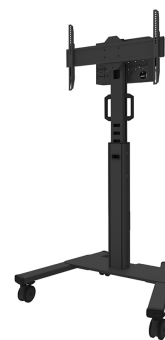

FL50S-825BL1

CARACTÉRISTIQUES

GÉNÉRAL

Taille de l'écran min.*	37 inch
Taille de l'écran max.*	75 inch
Poids min.	0 kg (par écran)
Poids max.	70 kg (par écran)
Écrans	1
VESA minimum	100x100 mm
VESA maximum	600x400 mm

FONCTIONNALITÉ

Type	Fixé
Réglage de la hauteur	104-157 cm
Verrouillable	Verrouillable - Cadenas non inclus
Inclinaison (degrés)	+0°, -5°
Hauteur	175 cm
Largeur	90,3 cm
Profondeur	70,2 cm
Type de réglage	Manuel

NEOMOUNTS SUPPORT DE SOL

Neomounts

Neomounts

Neomounts FL50S-825BL1 support au sol mobile pour écrans 37-75" - Noir

Le Neomounts FL50S-825BL1 MOVE Up est un support au sol mobile pour les écrans plats jusqu'à 75" avec une capacité de poids maximale de 70 kg. Ce chariot est réglable manuellement en hauteur (104-157 cm), ainsi que le haut du support. Un compartiment pour le matériel, verrouillable et ventilé, avec ouverture pour les câbles est inclus, et optionnel pour l'installation (en portrait et en paysage).

Le chariot MOVE Up est doté de poignées pratiques et de quatre solides roues pivotantes de 10 cm à double blocage qui vous permettent de déplacer et d'utiliser le support de sol où vous le souhaitez. Grâce aux grandes roues pivotantes, les seuils ou les tapis ne posent aucun problème au FL50S-825BL1. L'astucieux système interne de gestion des câbles comporte plusieurs entrées et sorties pour une utilisation flexible (en haut, au milieu, là où est placé le lecteur multimédia, et en bas du chariot) et permet de dissimuler et d'acheminer les câbles du chariot à l'écran. Le support de sol est doté d'un support pratique de gestion des câbles à l'arrière, pour un déplacement facile et sûr. De plus, au bas du chariot, un espace avec des trous d'attache est disponible pour installer une multiprise. Le FL50S-825BL1 est emballé de manière compacte pour un transport et un stockage optimisé.