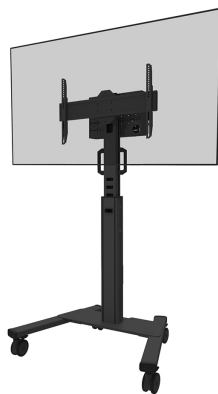

FL50S-825BL1

CARACTÉRISTIQUES

GÉNÉRAL

Taille de l'écran min.*	37 inch
Taille de l'écran max.*	75 inch
Poids min.	0 kg (par écran)
Poids max.	70 kg (par écran)
Écrans	1
VESA minimum	100x100 mm
VESA maximum	600x400 mm

FONCTIONNALITÉ

Type	Fixé
Réglage de la hauteur	104-157 cm
Verrouillable	Verrouillable - Cadenas non inclus
Inclinaison (degrés)	+0°, -5°
Hauteur	175 cm
Largeur	90,3 cm
Profondeur	70,2 cm
Type de réglage	Manuel

NEOMOUNTS SUPPORT DE SOL

Neomounts

Neomounts

Neomounts FL50S-825BL1 support au sol mobile pour écrans 37-75" - Noir

Le Neomounts FL50S-825BL1 MOVE Up est un support au sol mobile pour les écrans plats jusqu'à 75" avec une capacité de poids maximale de 70 kg. Ce chariot est réglable manuellement en hauteur (104-157 cm), ainsi que le haut du support. Un compartiment pour le matériel, verrouillable et ventilé, avec ouverture pour les câbles est inclus, et optionnel pour l'installation (en portrait et en paysage).

Le chariot MOVE Up est doté de poignées pratiques et de quatre solides roues pivotantes de 10 cm à double blocage qui vous permettent de déplacer et d'utiliser le support de sol où vous le souhaitez. Grâce aux grandes roues pivotantes, les seuils ou les tapis ne posent aucun problème au FL50S-825BL1. L'astucieux système interne de gestion des câbles comporte plusieurs entrées et sorties pour une utilisation flexible (en haut, au milieu, là où est placé le lecteur multimédia, et en bas du chariot) et permet de dissimuler et d'acheminer les câbles du chariot à l'écran. Le support de sol est doté d'un support pratique de gestion des câbles à l'arrière, pour un déplacement facile et sûr. De plus, au bas du chariot, un espace avec des trous d'attache est disponible pour installer une multiprise. Le FL50S-825BL1 est emballé de manière compacte pour un transport et un stockage optimisé.