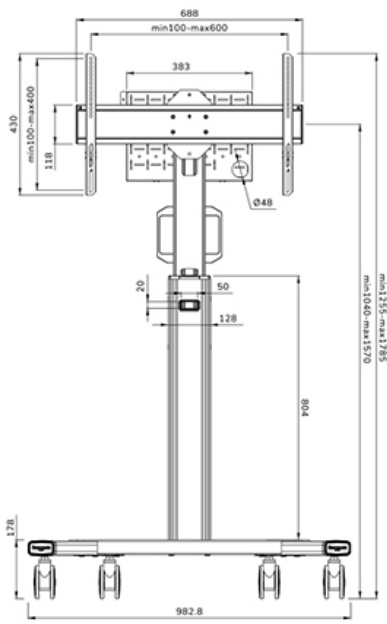

FONCTIONNALITÉ

Type	Fixé
Réglage de la hauteur	104-157 cm
Verrouillable	Verrouillable - Cadenas non inclus
Inclinaison (degrés)	+0°, -5°
Hauteur	175 cm
Largeur	90,3 cm
Profondeur	70,2 cm
Type de réglage	Manuel

NEOMOUNTS SUPPORT DE SOL

Neomounts

Neomounts

Neomounts FL50S-825BL1 support au sol mobile pour écrans 37-75" - Noir

Le Neomounts FL50S-825BL1 MOVE Up est un support au sol mobile pour les écrans plats jusqu'à 75" avec une capacité de poids maximale de 70 kg. Ce chariot est réglable manuellement en hauteur (104-157 cm), ainsi que le haut du support. Un compartiment pour le matériel, verrouillable et ventilé, avec ouverture pour les câbles est inclus, et optionnel pour l'installation (en portrait et en paysage).

Le chariot MOVE Up est doté de poignées pratiques et de quatre solides roues pivotantes de 10 cm à double blocage qui vous permettent de déplacer et d'utiliser le support de sol où vous le souhaitez. Grâce aux grandes roues pivotantes, les seuils ou les tapis ne posent aucun problème au FL50S-825BL1. L'astucieux système interne de gestion des câbles comporte plusieurs entrées et sorties pour une utilisation flexible (en haut, au milieu, là où est placé le lecteur multimédia, et en bas du chariot) et permet de dissimuler et d'acheminer les câbles du chariot à l'écran. Le support de sol est doté d'un support pratique de gestion des câbles à l'arrière, pour un déplacement facile et sûr. De plus, au bas du chariot, un espace avec des trous d'attache est disponible pour installer une multiprise. Le FL50S-825BL1 est emballé de manière compacte pour un transport et un stockage optimisé.

FL50S-825BL1

NEOMOUNTS SUPPORT DE SOL

Neomounts

Measuring unit: mm