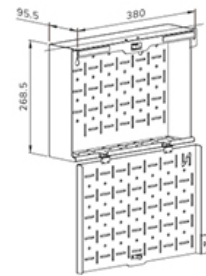

FL45S-825BL1

NEOMOUNTS SUPPORT DE SOL

Neomounts

Measuring unit: mm