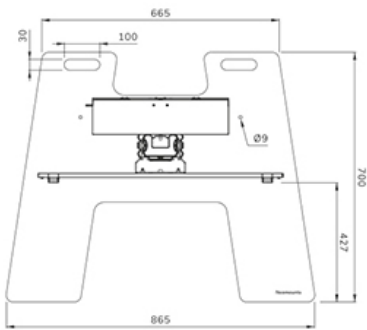

FL45S-825BL1

CARACTÉRISTIQUES

GÉNÉRAL

Taille de l'écran min.*	37 inch
Taille de l'écran max.*	75 inch
Poids max.	70 kg (par écran)
Écrans	1
VESA minimum	100x100 mm
VESA maximum	600x400 mm

FONCTIONNALITÉ

Type	Fixé
Réglage de la hauteur	104-157 cm
Verrouillable	Verrouillable - Cadenas non inclus
Inclinaison (degrés)	+0°, -5
Hauteur	178,5 cm
Largeur	86,5 cm
Profondeur	70 cm
Type de réglage	Manuel

NEOMOUNTS SUPPORT DE SOL

Neomounts FL45S-825BL1 support au sol pour écrans 37-75" - Noir

Le Neomounts FL45S-825BL1 MOVE Up est un support au sol pour les écrans plats jusqu'à 75" avec une capacité de poids maximale de 70 kg. L'écran peut être sécurisé en le verrouillant à l'aide d'un cadenas (non inclus). Ce support est réglable en hauteur (104-157 cm) manuellement, ainsi que le haut du support. Un compartiment pour le matériel, verrouillable et ventilé, avec ouverture pour les câbles, est inclus, et optionnel pour l'installation (en portrait et en paysage).

FL45S-825BL1

NEOMOUNTS SUPPORT DE SOL

Neomounts

Measuring unit: mm