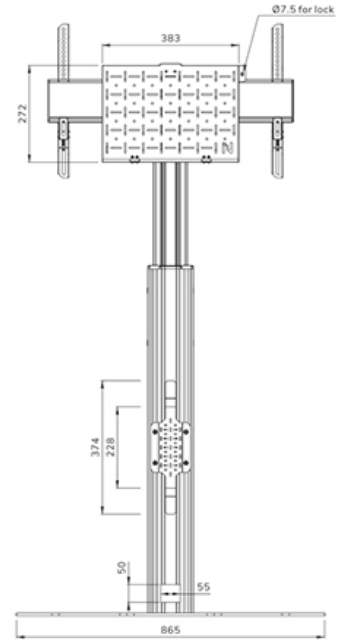

FL45S-825BL1

CARACTÉRISTIQUES

GÉNÉRAL

Taille de l'écran min.*	37 inch
Taille de l'écran max.*	75 inch
Poids max.	70 kg (par écran)
Écrans	1
VESA minimum	100x100 mm
VESA maximum	600x400 mm

FONCTIONNALITÉ

Type	Fixé
Réglage de la hauteur	104-157 cm
Verrouillable	Verrouillable - Cadenas non inclus
Inclinaison (degrés)	+0°, -5
Hauteur	178,5 cm
Largeur	86,5 cm
Profondeur	70 cm
Type de réglage	Manuel

NEOMOUNTS SUPPORT DE SOL

Neomounts FL45S-825BL1 support au sol pour écrans 37-75" - Noir

Le Neomounts FL45S-825BL1 MOVE Up est un support au sol pour les écrans plats jusqu'à 75" avec une capacité de poids maximale de 70 kg. L'écran peut être sécurisé en le verrouillant à l'aide d'un cadenas (non inclus). Ce support est réglable en hauteur (104-157 cm) manuellement, ainsi que le haut du support. Un compartiment pour le matériel, verrouillable et ventilé, avec ouverture pour les câbles, est inclus, et optionnel pour l'installation (en portrait et en paysage).

Le support de sol MOVE Up est doté d'un astucieux système interne de gestion des câbles avec différentes entrées et sorties pour une utilisation flexible (en haut, au milieu où le lecteur multimédia est placé et en bas). Il dissimule et achemine les câbles du support de sol à l'écran. Le FL45S-825BL1 est doté d'une plaque de sol en acier massif équipée de trous de fixation permettant de boulonner le support au sol pour plus de sécurité. La plaque de sol est munie de deux poignées pour un déplacement plus sûr.

FL45S-825BL1

NEOMOUNTS SUPPORT DE SOL

Neomounts

Measuring unit: mm