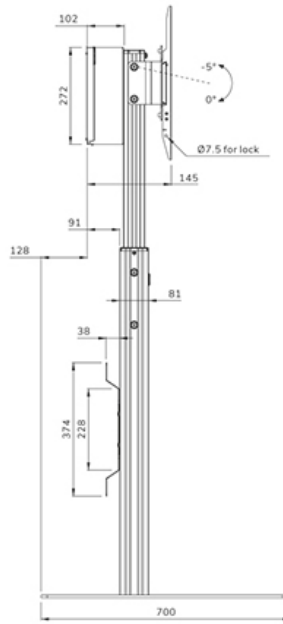

FL45S-825BL1

CARACTÉRISTIQUES

GÉNÉRAL

Taille de l'écran min.*	37 inch
Taille de l'écran max.*	75 inch
Poids max.	70 kg (par écran)
Écrans	1
VESA minimum	100x100 mm
VESA maximum	600x400 mm

FONCTIONNALITÉ

Type	Fixé
Réglage de la hauteur	104-157 cm
Verrouillable	Verrouillable - Cadenas non inclus
Inclinaison (degrés)	+0°, -5
Hauteur	178,5 cm
Largeur	86,5 cm
Profondeur	70 cm
Type de réglage	Manuel

NEOMOUNTS SUPPORT DE SOL

Neomounts FL45S-825BL1 support au sol pour écrans 37-75" - Noir

Le Neomounts FL45S-825BL1 MOVE Up est un support au sol pour les écrans plats jusqu'à 75" avec une capacité de poids maximale de 70 kg. L'écran peut être sécurisé en le verrouillant à l'aide d'un cadenas (non inclus). Ce support est réglable en hauteur (104-157 cm) manuellement, ainsi que le haut du support. Un compartiment pour le matériel, verrouillable et ventilé, avec ouverture pour les câbles, est inclus, et optionnel pour l'installation (en portrait et en paysage).

Le support de sol MOVE Up est doté d'un astucieux système interne de gestion des câbles avec différentes entrées et sorties pour une utilisation flexible (en haut, au milieu où le lecteur multimédia est placé et en bas). Il dissimule et achemine les câbles du support de sol à l'écran. Le FL45S-825BL1 est doté d'une plaque de sol en acier massif équipée de trous de fixation permettant de boulonner le support au sol pour plus de sécurité. La plaque de sol est munie de deux poignées pour un déplacement plus sûr.

FL45S-825BL1

NEOMOUNTS SUPPORT DE SOL

Neomounts

Measuring unit: mm