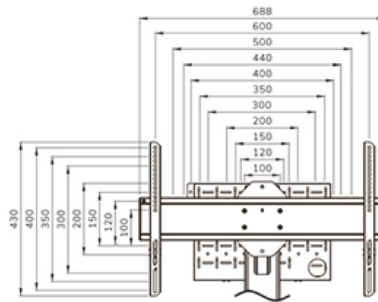

FL45S-825BL1

NEOMOUNTS SUPPORT DE SOL

Neomounts

Measuring unit: mm