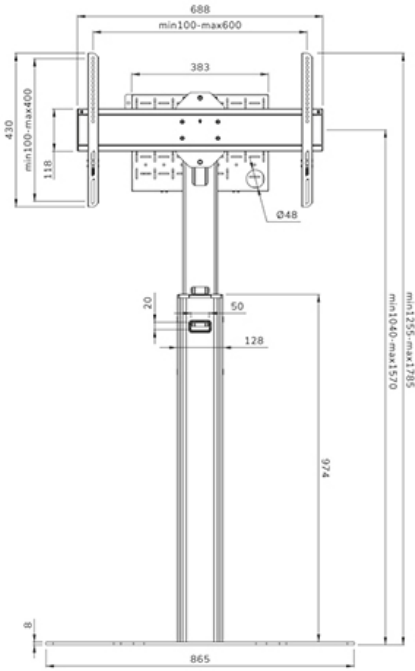

FL45S-825BL1

CARACTÉRISTIQUES

GÉNÉRAL

Taille de l'écran min.*	37 inch
Taille de l'écran max.*	75 inch
Poids max.	70 kg (par écran)
Écrans	1
VESA minimum	100x100 mm
VESA maximum	600x400 mm

FONCTIONNALITÉ

Type	Fixé
Réglage de la hauteur	104-157 cm
Verrouillable	Verrouillable - Cadenas non inclus
Inclinaison (degrés)	+0°, -5
Hauteur	178,5 cm
Largeur	86,5 cm
Profondeur	70 cm
Type de réglage	Manuel

NEOMOUNTS SUPPORT DE SOL

Neomounts FL45S-825BL1 support au sol pour écrans 37-75" - Noir

Le Neomounts FL45S-825BL1 MOVE Up est un support au sol pour les écrans plats jusqu'à 75" avec une capacité de poids maximale de 70 kg. L'écran peut être sécurisé en le verrouillant à l'aide d'un cadenas (non inclus). Ce support est réglable en hauteur (104-157 cm) manuellement, ainsi que le haut du support. Un compartiment pour le matériel, verrouillable et ventilé, avec ouverture pour les câbles, est inclus, et optionnel pour l'installation (en portrait et en paysage).

Le support de sol MOVE Up est doté d'un astucieux système interne de gestion des câbles avec différentes entrées et sorties pour une utilisation flexible (en haut, au milieu où le lecteur multimédia est placé et en bas). Il dissimule et achemine les câbles du support de sol à l'écran. Le FL45S-825BL1 est doté d'une plaque de sol en acier massif équipée de trous de fixation permettant de boulonner le support au sol pour plus de sécurité. La plaque de sol est munie de deux poignées pour un déplacement plus sûr.

FL45S-825BL1

NEOMOUNTS SUPPORT DE SOL

Neomounts

Measuring unit: mm