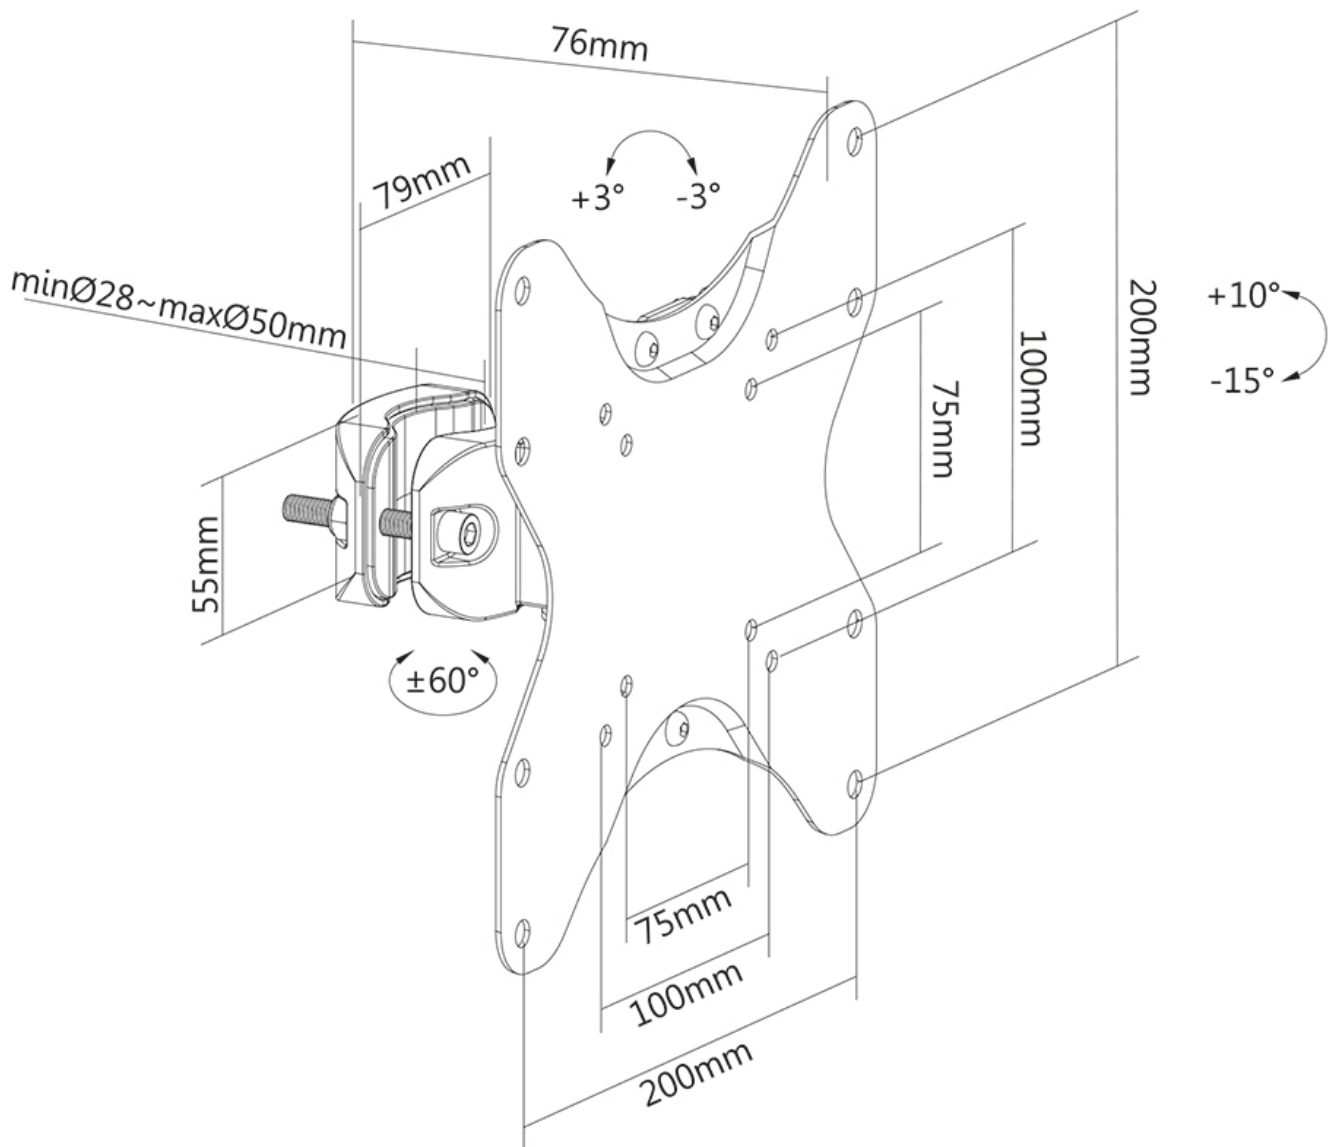

#### FONCTIONNALITÉ

Type	Inclinaison Rotation Tourner
Inclinaison (degrés)	+10°, -15°
Pivotement (degrés)	120°
Hauteur	22,6 cm
Largeur	22,6 cm
Profondeur	12,2 cm

### Neomounts FL40-430BL12 support de colonne (Ø28-50 mm) pour écran 23-42" - Noir

Le Neomounts FL40-430BL12 est un support de colonne à mouvement complet pour les écrans plats jusqu'à 42" avec une capacité de charge maximale de 25 kg. La technologie polyvalente inclinable (25°) et pivotante (120°) le rend possible de créer l'angle de vision optimal. Le réglage du niveau est disponible pour une installation parfaite.

Le FL40-430BL12 a une profondeur de 7,6 cm et convient aux écrans avec un motif de trous VESA de 75x75 à 200x200 mm.

FL40-430BL12

NEOMOUNTS SUPPORT D'ÉCRAN POUR

Neomounts