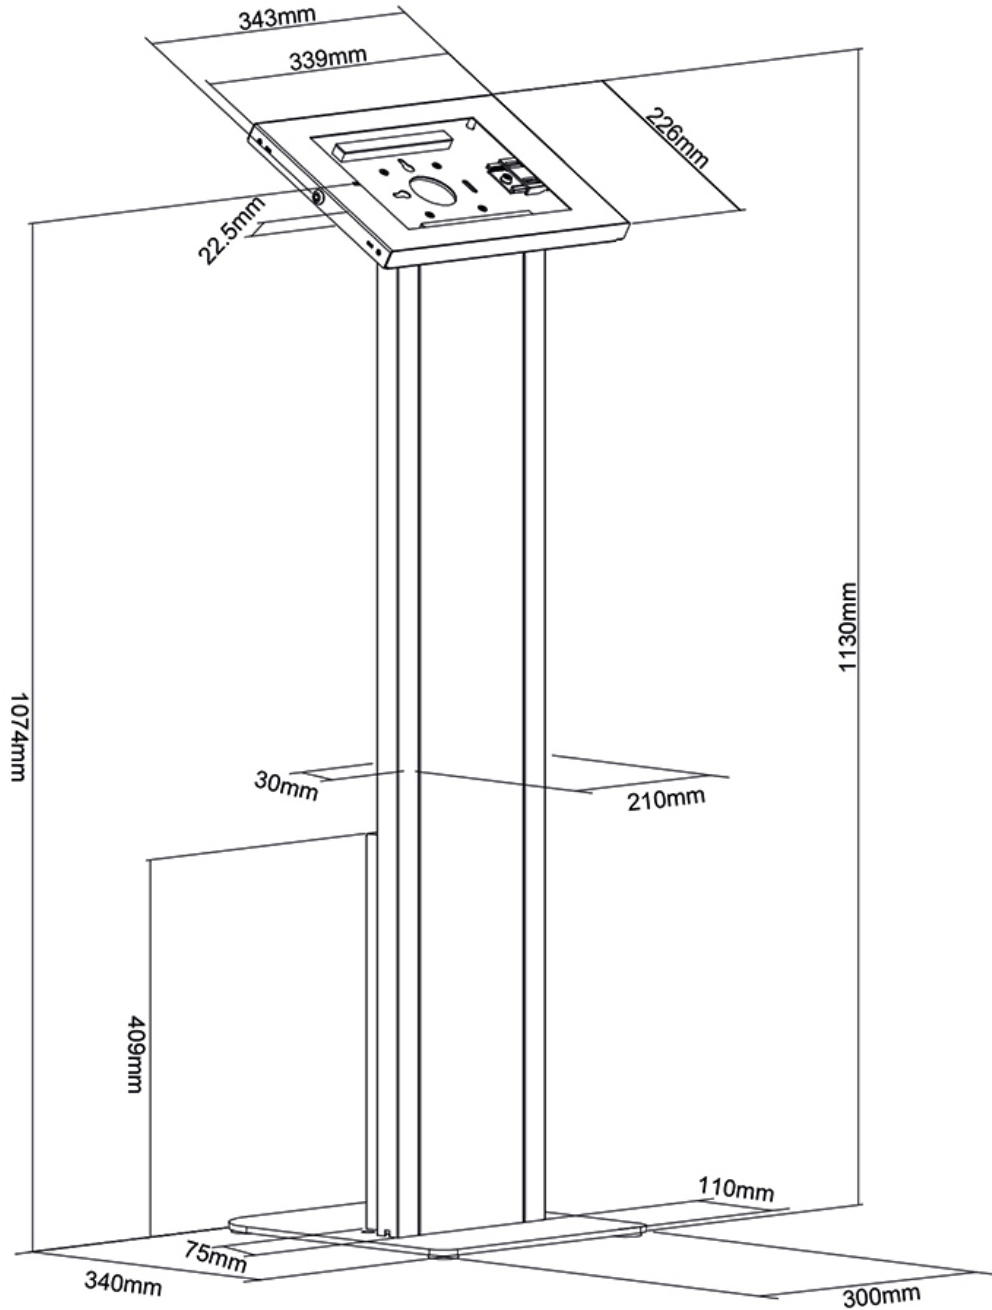

FL15-750WH1

NEOMOUNTS SUPPORT AU SOL POUR

Neomounts