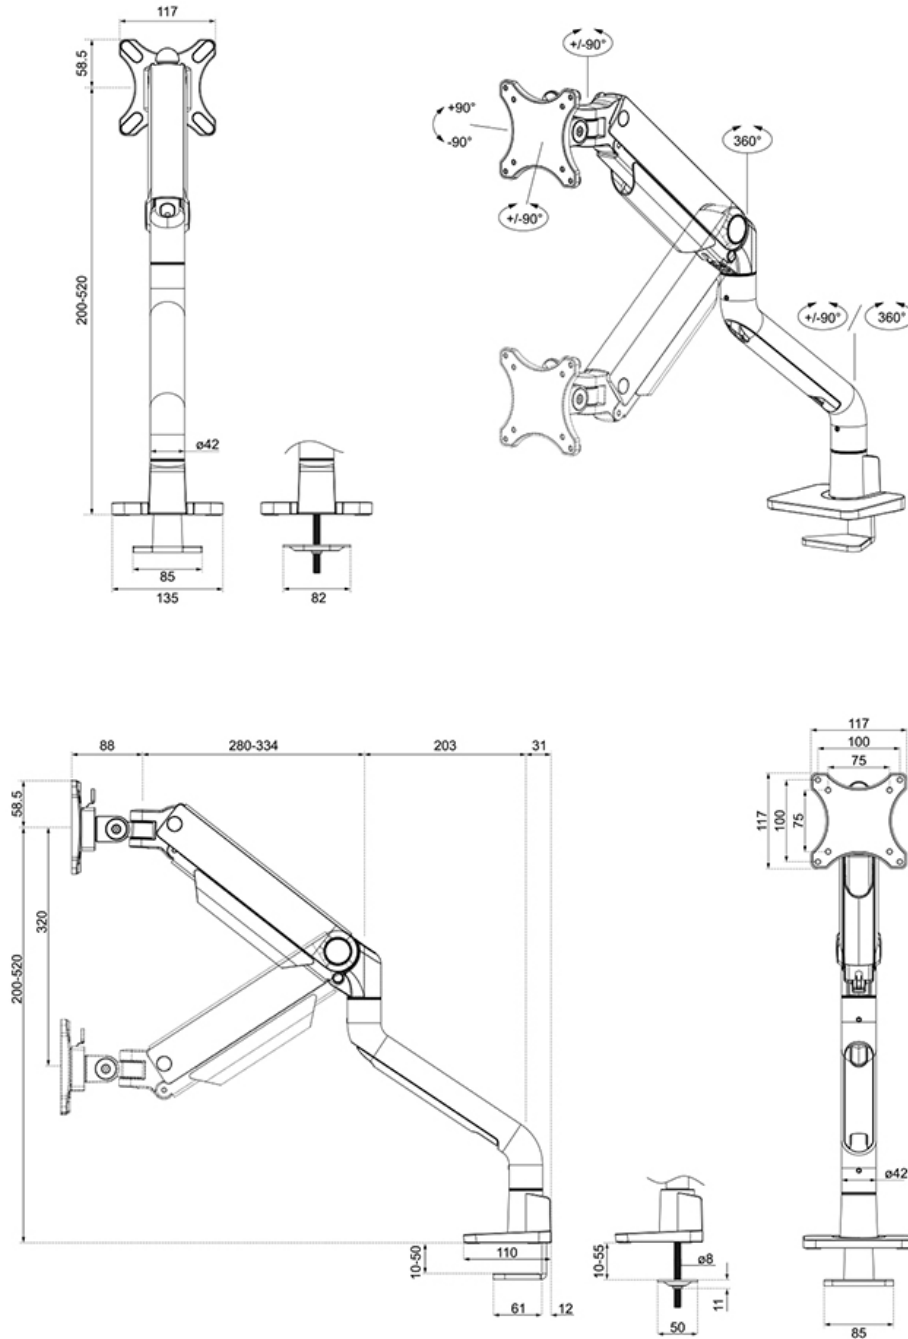

DS70S-950WH1

NEOMOUNTS SUPPORT MONITEUR DE

Neomounts