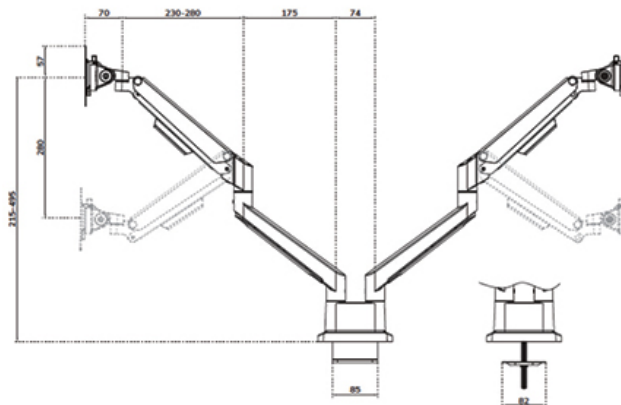

FONCTIONNALITÉ

Type	Mouvement complet
Réglage de la hauteur	21,5-49,5 cm
Réglage de la largeur	98,4 cm
Réglage de la profondeur	7-52,5 cm
Verrouillable	Non verrouillable
Inclinaison (degrés)	+45°, -45°
Pivotement (degrés)	+90°, -90°
Rotation (degrés)	+180°, -180°
Hauteur	55,2 cm
Largeur	11,4 cm
Profondeur	58 cm
Type de réglage	Ressort à gaz

Neomounts

Neomounts

Neomounts DS70-250BL2 support de bureau à mouvement complet pour les écrans de 17-32" - Noir

Le Neomounts DS70-250BL2 NEXT Slim est un support de bureau à mouvement complet conçu pour deux écrans jusqu'à 32" avec une capacité de charge maximale de 9 kg par écran. La technologie polyvalente d'inclinaison (90°), de rotation (360°) et de pivotement (180°) permet au support de s'adapter à n'importe quel angle de vue afin d'optimiser la fonctionnalité de l'écran. Grâce au réglage de la hauteur (21,5-49,5 cm) et de la profondeur (7-52,5 cm) par vérin à gaz, vous pouvez facilement adapter le support de bureau à vos besoins ergonomiques.

Les plaques VESA noires élégantes du NEXT Slim s'harmonisent parfaitement avec votre écran et conviennent aux modèles VESA standard de 75x75 ou 100x100 mm. Pour les modèles de trous non standard, Neomounts propose plusieurs plaques d'adaptation VESA en option. Le système VESA Quick-Release permet de placer facilement les écrans, tandis que la pince de bureau topfix ou l'œillet garantissent une installation rapide et facile.

Neomounts

Measuring unit: mm