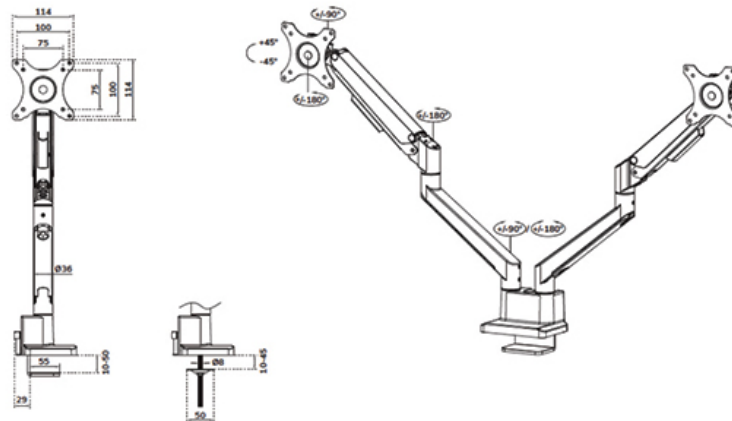

DS70-250BL2

NEOMOUNTS SUPPORT MONITEUR DE

Neomounts

Measuring unit: mm