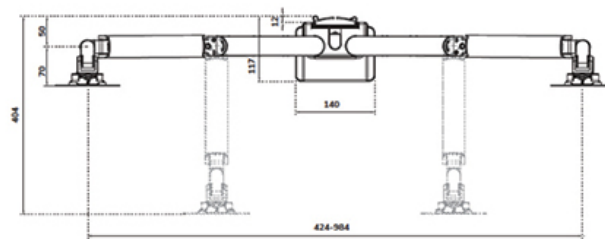

DS70-250BL2

NEOMOUNTS SUPPORT MONITEUR DE

Neomounts

Measuring unit: mm