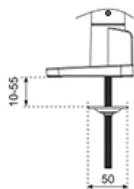

DS65S-950WH2

NEOMOUNTS SUPPORT MONITEUR DE

Neomounts

Measuring unit: mm