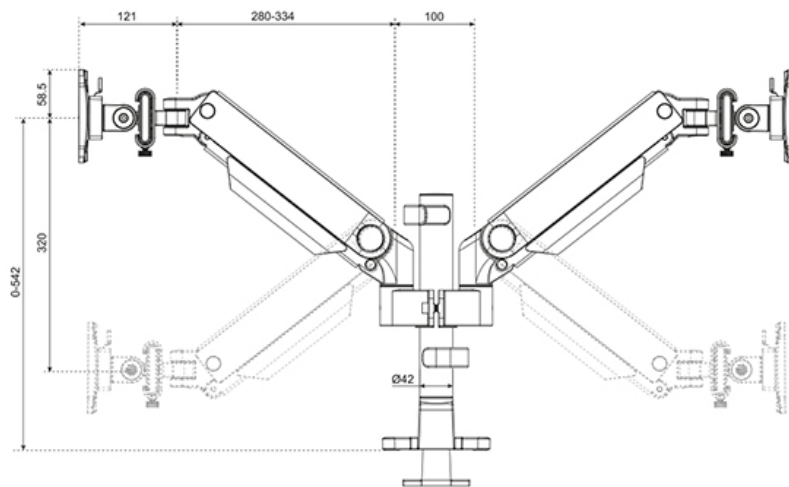

DS65S-950WH2

NEOMOUNTS SUPPORT MONITEUR DE

Neomounts

Measuring unit: mm