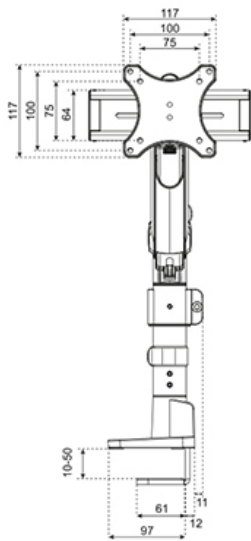

DS65S-950WH2

CARACTÉRISTIQUES

GÉNÉRAL

Taille de l'écran min.*	24 inch
Taille de l'écran max.*	34 inch
Poids min.	1 kg (par écran)
Poids max.	11 kg (par écran)
Poids max. incurvé/ultra-large	9 kg (par écran)
Écrans	2
Gamme rayon incurvé	1500R-4000R
VESA minimum	75x75 mm
VESA maximum	100x100mm
Support de bureau	Oeillet Pince

FONCTIONNALITÉ

Type	Mouvement complet
Réglage de la hauteur	0-54,2 cm
Réglage de la largeur	100,4 cm
Réglage de la profondeur	12,1-45,5 cm
Inclinaison (degrés)	+70°, -70°
Pivotement (degrés)	+90°, -90°
Rotation (degrés)	+90°, -90°
Hauteur	59,2 cm
Largeur	112,9 cm
Profondeur	16,4 cm
Type de réglage	Ressort à gaz

Le NEXT One SL est un support de bureau à mouvement complet pour deux écrans plats ou incurvés jusqu'à 34 pouces et comporte des barres transversales coulissantes pour assurer une polyvalence maximale de l'écran. Portrait, paysage ou les deux en même temps, tout est possible avec le NEXT One SL. Le DS65S-950WH2 a une capacité de poids maximale de 11 kg (9 kg pour les écrans incurvés) par écran et convient également aux écrans incurvés ultra-larges. Grâce à la technologie polyvalente d'inclinaison (140°), de rotation (180°) et de pivotement (180°), le support peut être placé dans n'importe quelle position. Le NEXT One SL est réglable en hauteur (0-54,2 cm) et en profondeur (12,1-45,5 cm) par vérins à gaz pour créer la position de travail idéale. Grâce aux bras dynamiques, la position peut être facilement réglée d'une seule main.

DS65S-950WH2

NEOMOUNTS SUPPORT MONITEUR DE

Neomounts

Measuring unit: mm