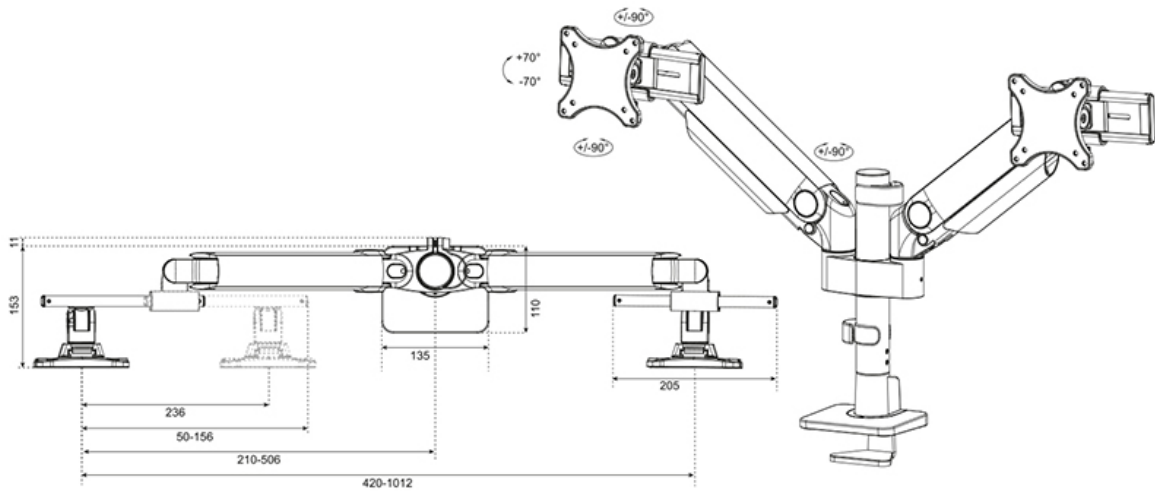

DS65S-950WH2

NEOMOUNTS SUPPORT MONITEUR DE

Neomounts

Measuring unit: mm