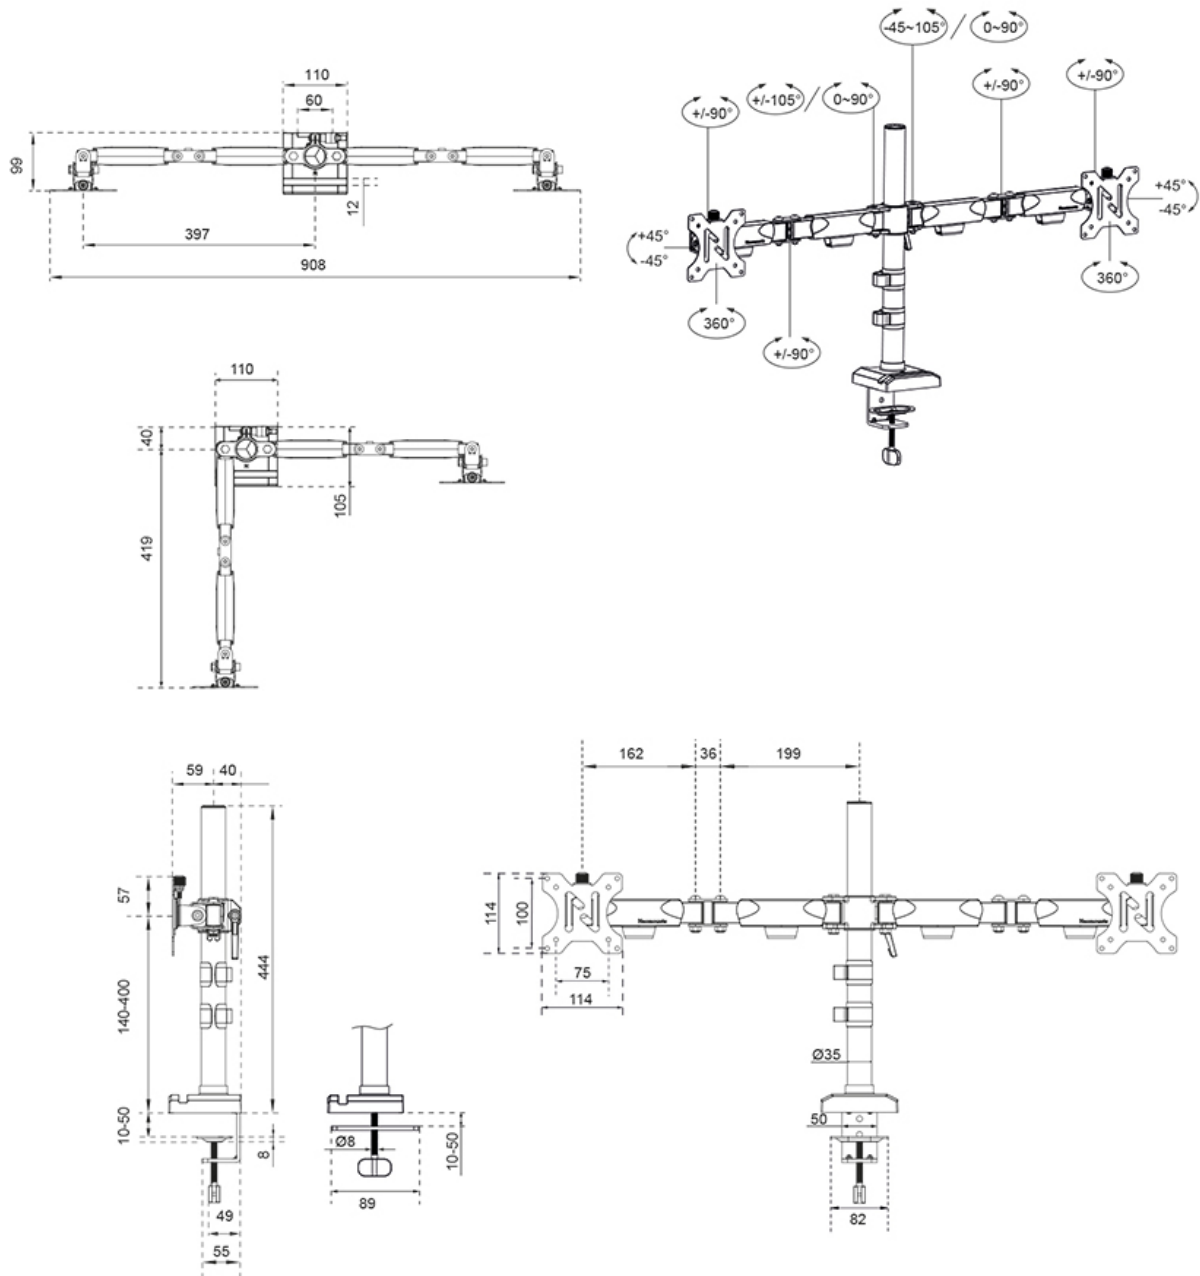

DS60-600BL2

NEOMOUNTS SUPPORT MONITEUR DE

Neomounts

Measuring unit: mm