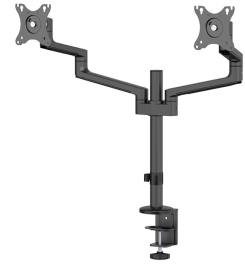

DS60-425BL2

NEOMOUNTS SUPPORT MONITEUR DE

CARACTÉRISTIQUES

GÉNÉRAL

Taille de l'écran min.*	17 inch
Taille de l'écran max.*	27 inch
Poids max.	8 kg (par écran)
Écrans	2
VESA minimum	75x75 mm
VESA maximum	100x100 mm
Support de bureau	Oeillet Pince
Distance au mur	12,8-46 cm

FONCTIONNALITÉ

Réglage de la hauteur	29,5-60,7 cm
Réglage de la largeur	33,2 cm
Réglage de la profondeur	6,6-39,8 cm
Verrouillable	Non verrouillable
Inclinaison (degrés)	+90°, -30°
Pivotement (degrés)	+90°, -90°
Rotation (degrés)	360°
Hauteur	76,3 cm
Largeur	88,8 cm
Profondeur	46 cm
Type de réglage	Manuel

Neomounts

Neomounts

Neomounts DS60-425BL2 support de bureau à mouvement complet pour écrans 17-27" - Noir

Le Neomounts DS60-425BL2 NEXT Lite est un support de bureau à mouvement complet pour deux écrans jusqu'à 27" avec une capacité de charge maximale de 8 kg par écran. Grâce à la technologie polyvalente d'inclinaison (120°), de rotation (360°) et de pivotement (180°), le support de bureau peut être ajusté à l'angle de vue optimal pour vos écrans. De plus, le support permet un réglage manuel de la hauteur et de la profondeur afin de créer une position de travail parfaite.

Grâce au bras supérieur court T-Rex® de la NEXT Lite, une profondeur minimale suffit lorsqu'il est placé près d'un mur ou d'une cloison. Cela permet de positionner les écrans plus loin de l'utilisateur, ce qui est meilleur pour les yeux et laisse plus d'espace pour une bonne position de travail ergonomique. Le système intelligent de gestion des câbles internes assure un acheminement ordonné des câbles. Le DS60-425BL2 convient aux écrans avec un schéma de trous VESA de 75x75 ou 100x100 mm. Neomounts propose plusieurs plaques d'adaptation VESA en option pour différents types de trous. Le DS60-425BL2 est doté d'un système VESA Easy-release pour une installation facile et est livré avec une pince de bureau et un œillet.