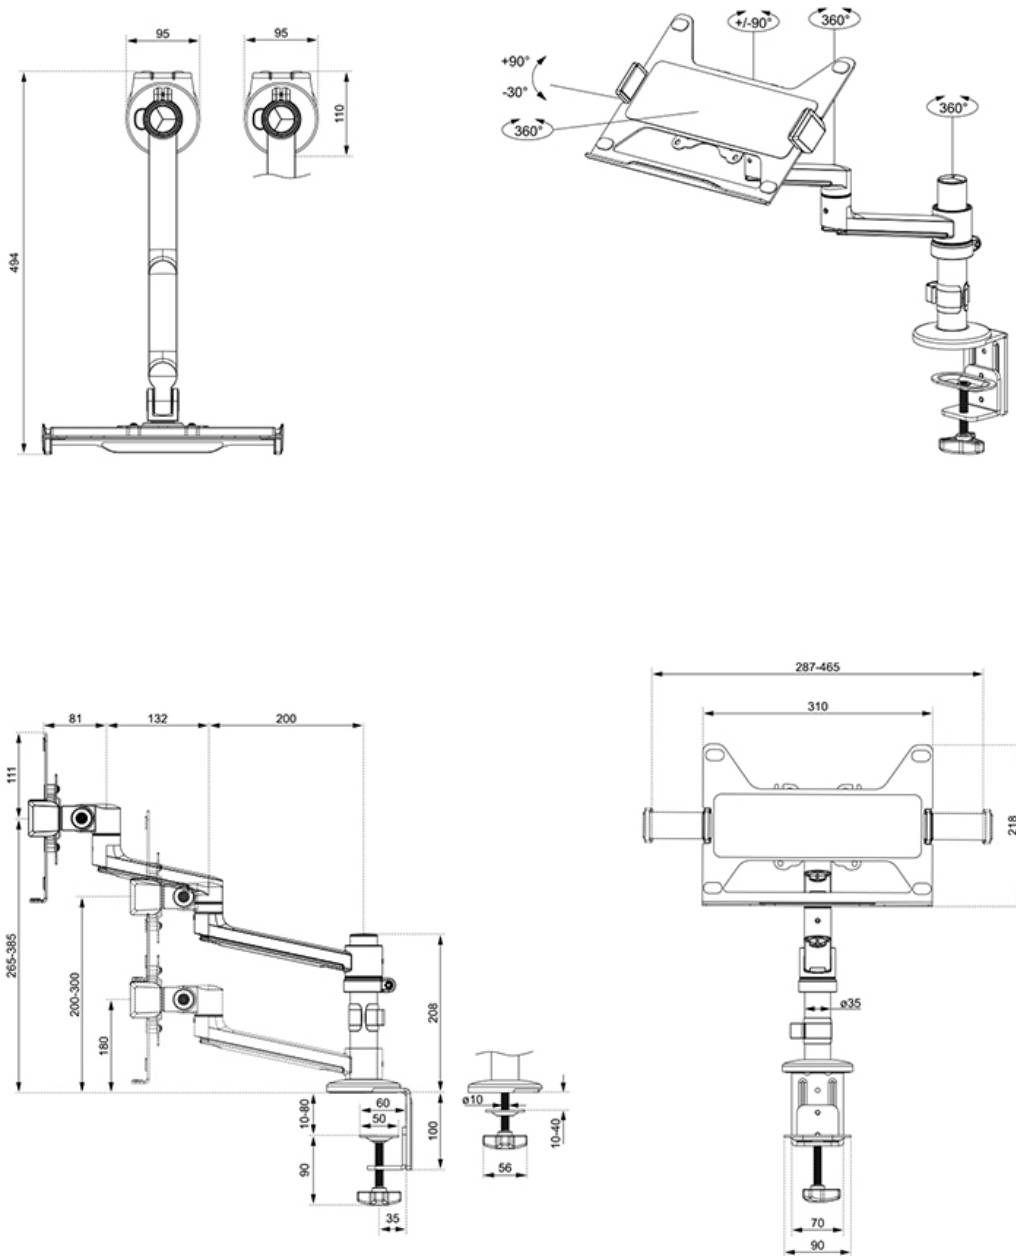

DS20-425BL1

NEOMOUNTS SUPPORT DE BUREAU POUR

Neomounts

Measuring unit: mm