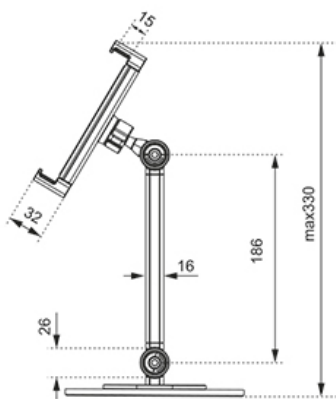

FONCTIONNALITÉ

Type	Inclinaison Rotation Tourner
Réglage de la hauteur	0-33 cm
Inclinaison (degrés)	270°
Pivotement (degrés)	104°
Rotation (degrés)	360°
Hauteur	33 cm
Largeur	16 cm
Profondeur	16 cm

INFORMATIONS

Neomounts

Neomounts

Support de tablette universel Neomounts DS15-540WH1 pour tablettes de 4,7 à 12,9" - Blanc

Le Neomounts DS15-540WH1 est un support universel pour tablettes de 4,7" à 12,9" avec une capacité de poids de 1 kg. Le support de tablette est idéal pour les appels vidéo en mains libres, regarder un film ou jouer à un jeu.

La rotule intégrée permet au support de pivoter à 360 ° afin que vous puissiez basculer entre la position portrait et paysage. De plus, les fonctions ingénieuses d'inclinaison (270°) et de pivotement (104°) permettent au support de changer davantage l'angle de vision idéal. Des coussinets en caoutchouc souple protègent votre appareil contre les rayures et la base robuste avec des coussinets en silicone antidérapants assure un positionnement solide de votre appareil.

DS15-540WH1

SUPPORT DE TABLETTE NEOMOUNTS

Neomounts

Measuring unit: mm