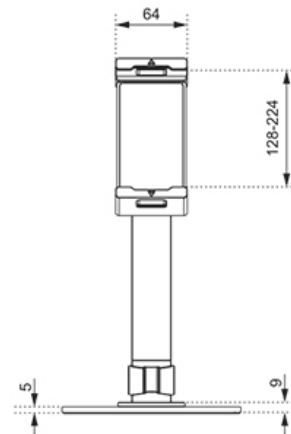

FONCTIONNALITÉ

Type	Inclinaison Rotation Tourner
Réglage de la hauteur	0-33 cm
Inclinaison (degrés)	270°
Pivotement (degrés)	104°
Rotation (degrés)	360°
Hauteur	33 cm
Largeur	16 cm
Profondeur	16 cm

INFORMATIONS

Neomounts

Neomounts

Support de tablette universel Neomounts DS15-540WH1 pour tablettes de 4,7 à 12,9" - Blanc

Le Neomounts DS15-540WH1 est un support universel pour tablettes de 4,7" à 12,9" avec une capacité de poids de 1 kg. Le support de tablette est idéal pour les appels vidéo en mains libres, regarder un film ou jouer à un jeu.

La rotule intégrée permet au support de pivoter à 360 ° afin que vous puissiez basculer entre la position portrait et paysage. De plus, les fonctions ingénieuses d'inclinaison (270°) et de pivotement (104°) permettent au support de changer davantage l'angle de vision idéal. Des coussinets en caoutchouc souple protègent votre appareil contre les rayures et la base robuste avec des coussinets en silicone antidérapants assure un positionnement solide de votre appareil.

DS15-540WH1

SUPPORT DE TABLETTE NEOMOUNTS

Neomounts

Measuring unit: mm