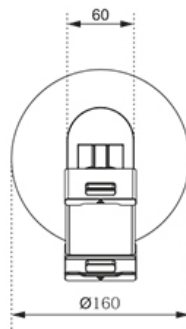

FONCTIONNALITÉ

Type	Inclinaison Rotation Tourner
Réglage de la hauteur	0-33 cm
Inclinaison (degrés)	270°
Pivotement (degrés)	104°
Rotation (degrés)	360°
Hauteur	33 cm
Largeur	16 cm
Profondeur	16 cm

INFORMATIONS

Neomounts

Neomounts

Support de tablette universel Neomounts DS15-540WH1 pour tablettes de 4,7 à 12,9" - Blanc

Le Neomounts DS15-540WH1 est un support universel pour tablettes de 4,7" à 12,9" avec une capacité de poids de 1 kg. Le support de tablette est idéal pour les appels vidéo en mains libres, regarder un film ou jouer à un jeu.

DS15-540WH1

SUPPORT DE TABLETTE NEOMOUNTS

Neomounts

Measuring unit: mm