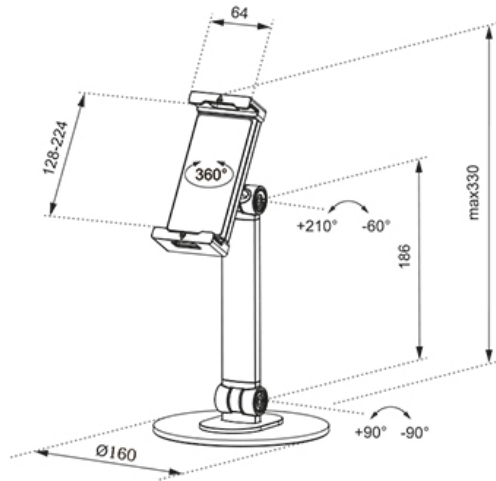

FONCTIONNALITÉ

Type	Inclinaison Rotation Tourner
Réglage de la hauteur	0-33 cm
Inclinaison (degrés)	270°
Pivotement (degrés)	104°
Rotation (degrés)	360°
Hauteur	33 cm
Largeur	16 cm
Profondeur	16 cm

INFORMATIONS

Neomounts

Neomounts

Support de tablette universel Neomounts DS15-540WH1 pour tablettes de 4,7 à 12,9" - Blanc

Le Neomounts DS15-540WH1 est un support universel pour tablettes de 4,7" à 12,9" avec une capacité de poids de 1 kg. Le support de tablette est idéal pour les appels vidéo en mains libres, regarder un film ou jouer à un jeu.

La rotule intégrée permet au support de pivoter à 360 ° afin que vous puissiez basculer entre la position portrait et paysage. De plus, les fonctions ingénieuses d'inclinaison (270°) et de pivotement (104°) permettent au support de changer davantage l'angle de vision idéal. Des coussinets en caoutchouc souple protègent votre appareil contre les rayures et la base robuste avec des coussinets en silicone antidérapants assure un positionnement solide de votre appareil.

DS15-540WH1

SUPPORT DE TABLETTE NEOMOUNTS

Neomounts

Measuring unit: mm