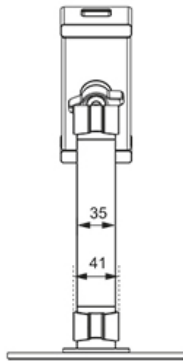

FONCTIONNALITÉ

Type	Inclinaison Rotation Tourner
Réglage de la hauteur	0-33 cm
Inclinaison (degrés)	270°
Pivotement (degrés)	104°
Rotation (degrés)	360°
Hauteur	33 cm
Largeur	16 cm
Profondeur	16 cm

INFORMATIONS

Neomounts

Neomounts

Support de tablette universel Neomounts DS15-540WH1 pour tablettes de 4,7 à 12,9" - Blanc

Le Neomounts DS15-540WH1 est un support universel pour tablettes de 4,7" à 12,9" avec une capacité de poids de 1 kg. Le support de tablette est idéal pour les appels vidéo en mains libres, regarder un film ou jouer à un jeu.

La rotule intégrée permet au support de pivoter à 360 ° afin que vous puissiez basculer entre la position portrait et paysage. De plus, les fonctions ingénieuses d'inclinaison (270°) et de pivotement (104°) permettent au support de changer davantage l'angle de vision idéal. Des coussinets en caoutchouc souple protègent votre appareil contre les rayures et la base robuste avec des coussinets en silicone antidérapants assure un positionnement solide de votre appareil.

DS15-540WH1

SUPPORT DE TABLETTE NEOMOUNTS

Neomounts

Measuring unit: mm