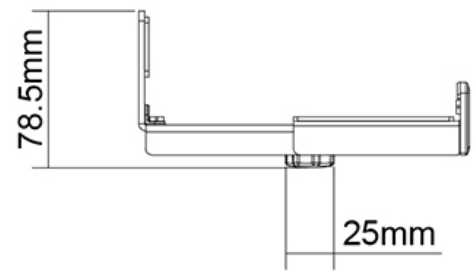

AWL29-550BL1

SUPPORT POUR BARRE DE

Neomounts