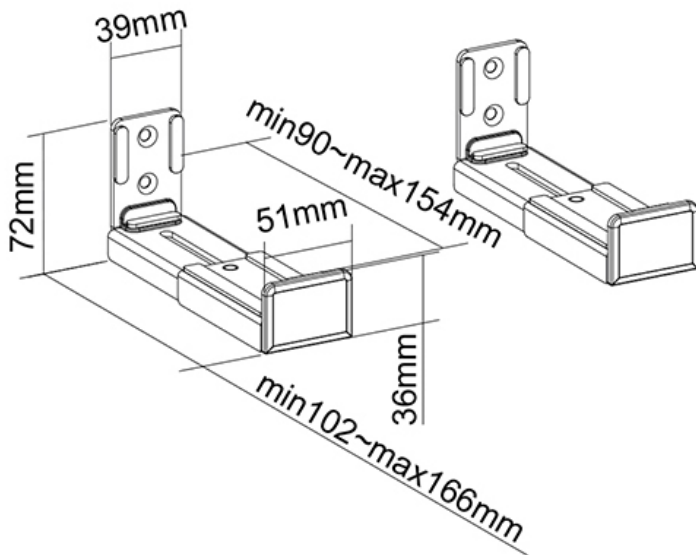

AWL29-550BL1

SUPPORT POUR BARRE DE

Neomounts