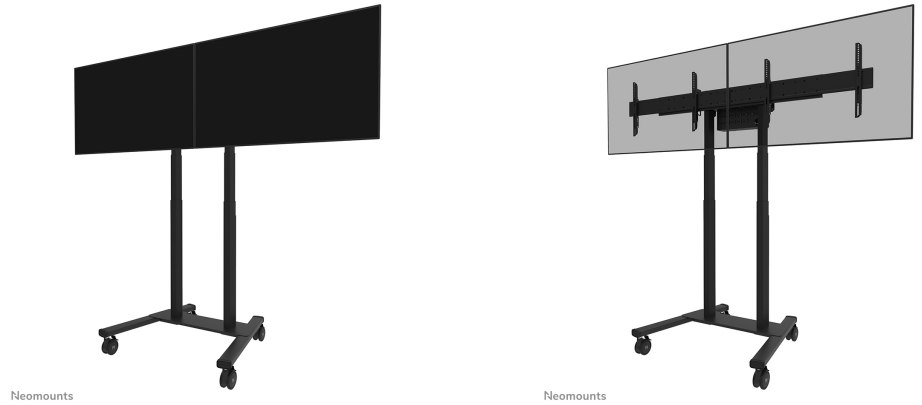

#### FONCTIONNALITÉ

Réglage de la hauteur	1 cm
Verrouillable	Verrouillable - Cadenas non inclus
Hauteur	65 cm
Largeur	213 cm
Profondeur	5,9 cm
Type de réglage	Micro-ajustement

### Neomounts ADM-875BL2 adaptateur double écran pour FL55-875BL1 et WL55-875BL1 - Noir

Le Neomounts ADM-875BL2 est un adaptateur optionnel pour double écran destiné au pied mobile FL55-875BL1 et au support mural WL55-875BL1. L'adaptateur permet d'installer deux écrans de 42 à 65 pouces avec un poids maximum de 40 kg par écran. Les supports réglables en hauteur assurent un alignement parfait des écrans. Il est possible de verrouiller ces supports à l'aide d'un cadenas (non fourni). Il est aussi possible d'installer un écran XXL jusqu'à VESA 2000x600 mm et 80 kg maximum.